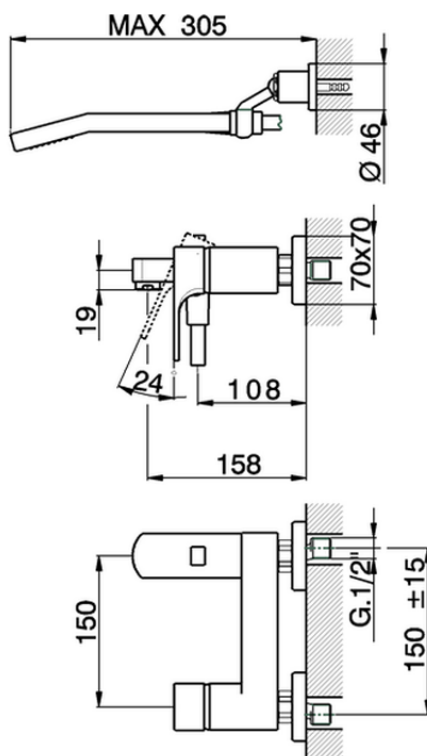

Miscelatore monocomando vasca completo CUBIC_CU000122

CU000122

<https://www.cisal.it/miscelatore-monocomando-vasca-completo-cubic-cu000122>

2026-05-26