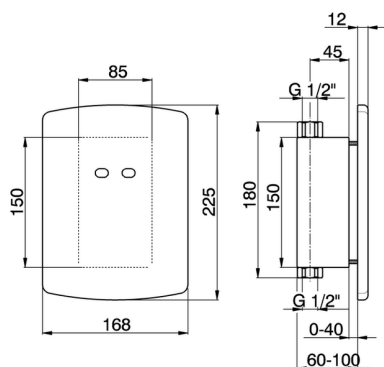

Orinatoio elettronico incasso TRONIC_TN002710

MODELLO **TN002710**

Orinatoio elettronico incasso, alimentazione a batteria

FINITURE DISPONIBILI

CARATTERISTICHE

Orinatoio elettronico incasso TRONIC_TN002710

cisal

TN 00271 0 (TN 00271 1)

NR	DESCRIZIONE DESCRIPTION DESCRIPTION BESCHREIBUNG DESCRIPCIÓN	N.CODICE NR.CODE CODE NO. WERSKNR. N.CÓDIGO	NR	DESCRIZIONE DESCRIPTION DESCRIPTION BESCHREIBUNG DESCRIPCIÓN	N.CODICE NR.CODE CODE NO. WERSKNR. N.CÓDIGO	NR	DESCRIZIONE DESCRIPTION DESCRIPTION BESCHREIBUNG DESCRIPCIÓN	N.CODICE NR.CODE CODE NO. WERSKNR. N.CÓDIGO
	. Parte elettronica orinatoio inc.a batteria . Electr.pour urinoir encastr.- alim.par pile							
1	. Electronic set for concealed battery urinal set . Parte electrónica urinario por empotrar c/bate . Elektronik f/UP-Urinalarmatur - Batteriebetrieb	ZZ950450						
1	. Parte elettronica orinatoio inc.a rete . Electr.pour urinoir encastr.-alim.pour brancher	ZZ950460						
	. Electronic set for concealed net urinal set . Parte electrónica urinario por empotrar de rec . Elektronik f/UP-Urinalarmatur - Netzbetrieb							
2	. Electrovalvola per lavabo . Electronvanne pour lavabo	ZZ950360						
	. Electronic valve for basin . Electroválvula para lavabo . Elektroventil für Waschtschbatterie							
3	. Trasformatore per orinatoio incasso . Transformateur pour urinoir encastrer	ZZ950470						
	. Transformer for concealed net urinal set . Transformador para urinario por empotrar . Steckernetzteil f/UP-Urinalarmatur							