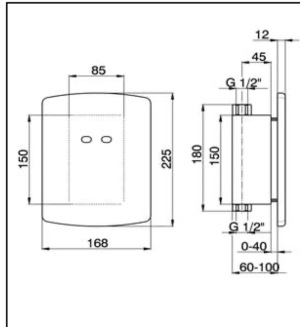

Orinatoio elettronico incasso TRONIC_TN002710

MODELLO **TN002710**

Orinatoio elettronico incasso, alimentazione a batteria

FINITURE DISPONIBILI

CARATTERISTICHE

Orinatoio elettronico incasso TRONIC_TN002710

cisal

TN 00271 0 (TN 00271 1)

NR	DESCRIZIONE DESCRIPTION DESCRIPTION BESCHREIBUNG DESCRIPCIÓN	N.CODICE NR.CODE CODE NO. WERSKNR. N.CÓDIGO	NR	DESCRIZIONE DESCRIPTION DESCRIPTION BESCHREIBUNG DESCRIPCIÓN	N.CODICE NR.CODE CODE NO. WERSKNR. N.CÓDIGO	NR	DESCRIZIONE DESCRIPTION DESCRIPTION BESCHREIBUNG DESCRIPCIÓN	N.CODICE NR.CODE CODE NO. WERSKNR. N.CÓDIGO
	. Parte elettronica orinatoio inc.a batteria . Electr.pour urinoir encastr.- alim.par pile							
1	. Electronic set for concealed battery urinal set . Parte electrónica urinario por empotrar c/bate . Elektronik f/UP-Urinalarmatur - Batteriebetrieb	ZZ950450						
1	. Parte elettronica orinatoio inc.a rete . Electr.pour urinoir encastr.-alim.pour brancher	ZZ950460						
	. Electronic set for concealed net urinal set . Parte electrónica urinario por empotrar de rec . Elektronik f/UP-Urinalarmatur - Netzbetrieb							
2	. Electrovalvola per lavabo . Electronvanne pour lavabo	ZZ950360						
	. Electronic valve for basin . Electroválvula para lavabo . Elektroventil für Waschtschbatterie							
3	. Trasformatore per orinatoio incasso . Transformateur pour urinoir encastrer	ZZ950470						
	. Transformer for concealed net urinal set . Transformador para urinario por empotrar . Steckernetzteil f/UP-Urinalarmatur							