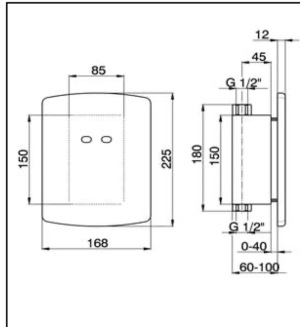

Orinatoio elettronico incasso TRONIC_TN002710

cisal

TN 00271 0 (TN 00271 1)

NR	DESCRIZIONE DESCRIPTION DESCRIPTION BESCHREIBUNG DESCRIPCIÓN	N.CODICE NR.CODE CODE NO. WERSKNR. N.CÓDIGO	NR	DESCRIZIONE DESCRIPTION DESCRIPTION BESCHREIBUNG DESCRIPCIÓN	N.CODICE NR.CODE CODE NO. WERSKNR. N.CÓDIGO	NR	DESCRIZIONE DESCRIPTION DESCRIPTION BESCHREIBUNG DESCRIPCIÓN	N.CODICE NR.CODE CODE NO. WERSKNR. N.CÓDIGO
	. Parte elettronica orinatoio inc.a batteria . Electr.pour urinoir encastr.- alim.par pile							
1	. Electronic set for concealed battery urinal set . Parte electrónica urinario por empotrar c/bate . Elektronik f/UP-Urinalarmatur - Batteriebetrieb	ZZ950450						
1	. Parte elettronica orinatoio inc.a rete . Electr.pour urinoir encastr.-alim.pour brancher	ZZ950460						
	. Electronic set for concealed net urinal set . Parte electrónica urinario por empotrar de rec . Elektronik f/UP-Urinalarmatur - Netzbetrieb							
2	. Electrovalvola per lavabo . Electronvanne pour lavabo	ZZ950360						
	. Electronic valve for basin . Electroválvula para lavabo . Elektroventil für Waschtschbatterie							
3	. Trasformatore per orinatoio incasso . Transformateur pour urinoir encastrer	ZZ950470						
	. Transformer for concealed net urinal set . Transformador para urinario por empotrar . Steckernetzteil f/UP-Urinalarmatur							

TN002710

<https://www.cisal.it/orinatoio-elettronico-incasso-tronic-tn002710>

2026-05-31