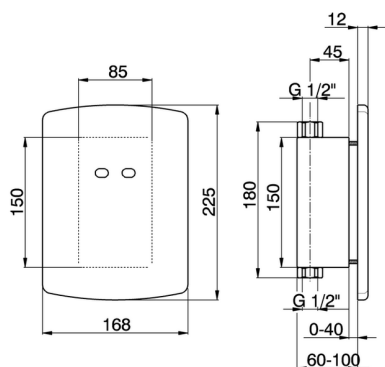

## Orinatoio elettronico incasso TRONIC\_TN002710

MODELLO **TN002710**

Orinatoio elettronico incasso, alimentazione a batteria

FINITURE DISPONIBILI

CARATTERISTICHE

## Orinatoio elettronico incasso TRONIC\_TN002710