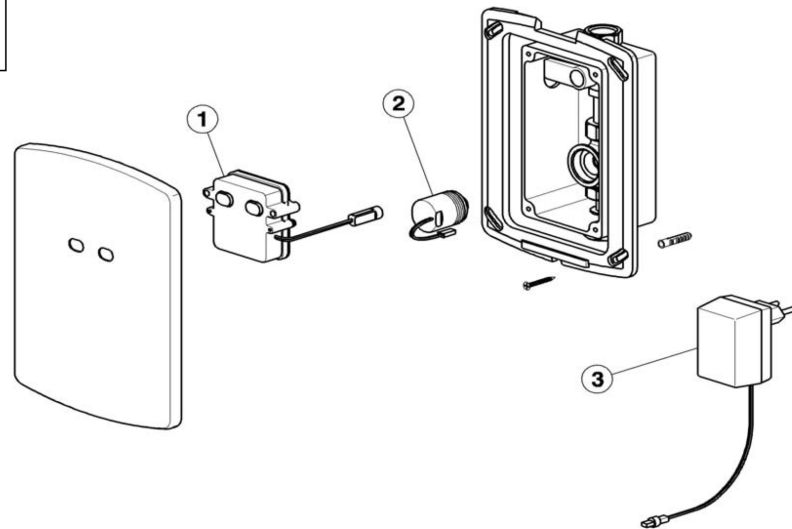

Orinatoio elettronico incasso TRONIC_TN002710

MODELLO **TN002710**

Orinatoio elettronico incasso, alimentazione a batteria

FINITURE DISPONIBILI

CARATTERISTICHE

Orinatoio elettronico incasso TRONIC_TN002710

cisal

TN 00271 0 (TN 00271 1)

NR	DESCRIZIONE DESCRIPTION DESCRIPTION BESCHREIBUNG DESCRIPCIÓN	N.CODICE NR.CODE CODE NO. WERSKNR. N.CÓDIGO	NR	DESCRIZIONE DESCRIPTION DESCRIPTION BESCHREIBUNG DESCRIPCIÓN	N.CODICE NR.CODE CODE NO. WERSKNR. N.CÓDIGO	NR	DESCRIZIONE DESCRIPTION DESCRIPTION BESCHREIBUNG DESCRIPCIÓN	N.CODICE NR.CODE CODE NO. WERSKNR. N.CÓDIGO
	. Parte elettronica orinatoio inc.a batteria . Electr.pour urinoir encastr.- alim.par pile							
1	. Electronic set for concealed battery urinal set . Parte electrónica urinario por empotrar c/bate . Elektronik f/UP-Urinalarmatur - Batteriebetrieb	ZZ950450						
1	. Parte elettronica orinatoio inc.a rete . Electr.pour urinoir encastr.-alim.pour brancher	ZZ950460						
	. Electronic set for concealed net urinal set . Parte electrónica urinario por empotrar de rec . Elektronik f/UP-Urinalarmatur - Netzbetrieb							
2	. Electrovalvola per lavabo . Electronvanne pour lavabo	ZZ950360						
	. Electronic valve for basin . Electroválvula para lavabo . Elektroventil für Waschtschbatterie							
3	. Trasformatore per orinatoio incasso . Transformateur pour urinoir encastrer	ZZ950470						
	. Transformer for concealed net urinal set . Transformador para urinario por empotrar . Steckernetzteil f/UP-Urinalarmatur							