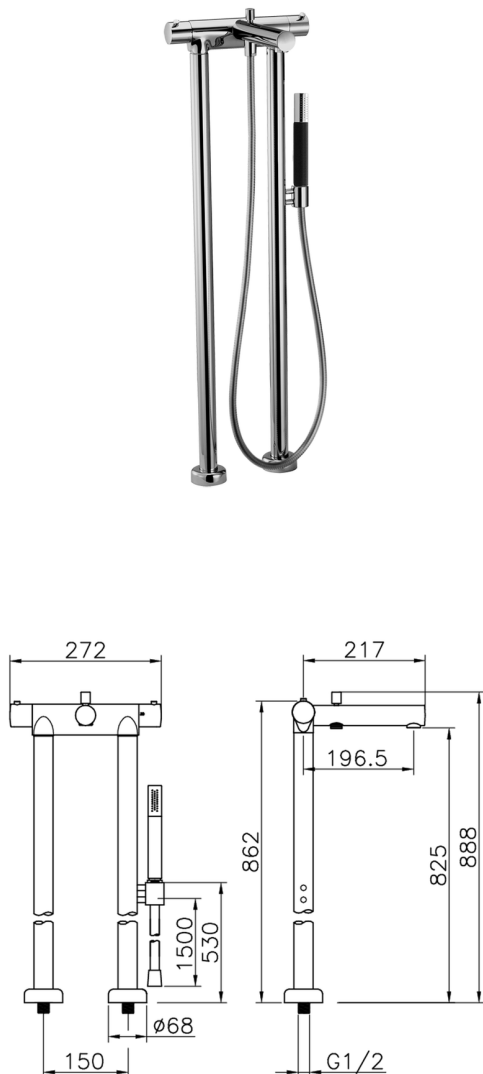

Completo termostatico Vasca Free Standing SLIM_SMT39010

MODELLO **SMT39010**

Completo termostatico Vasca Free Standing, doccetta monogetto minimale in Ottone, flessibile liscio SUPREME 150 cm

FINITURE DISPONIBILI

-  **21** 21 Cromo
-  **2B** 2B Nichel Lucido
-  **40** 40 Nero Opaco
-  **4Q** 4Q Bianco Opaco

CARATTERISTICHE

Ricambio Cartuccia **24.04A.PP**

Cartuccia Termostatica Plus P 8X20

Termostatico

Il Termostatico Cisal è il tuo personale gestore dell'acqua che ti aiuta a gestire e controllare acqua ed energia senza sprechi.