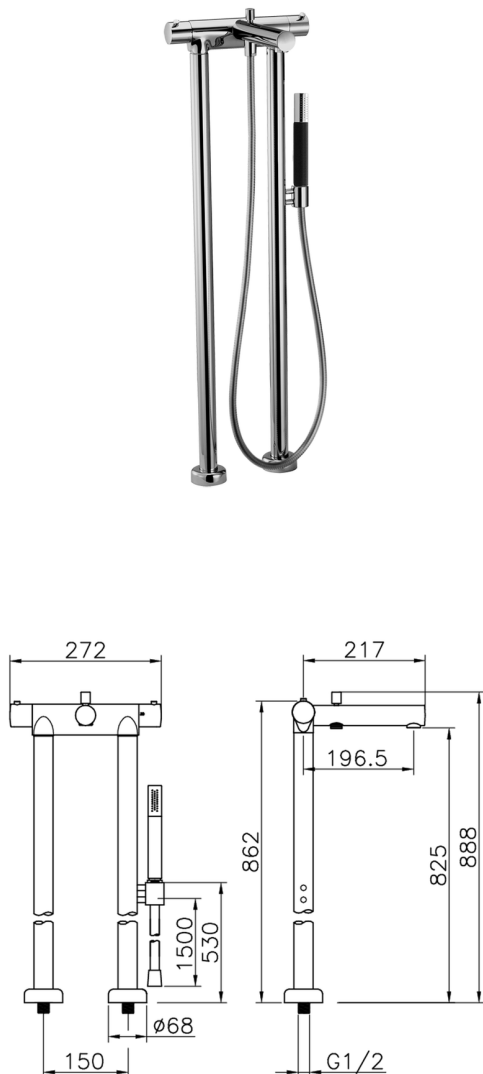

Completo termostatico Vasca Free Standing SLIM_SMT39010

MODELLO **SMT39010**

Completo termostatico Vasca Free Standing, doccia monogetto minimale in Ottone, flessibile liscio SUPREME 150 cm

FINITURE DISPONIBILI

-  **21** 21 Cromo
-  **2B** 2B Nichel Lucido
-  **40** 40 Nero Opaco
-  **4Q** 4Q Bianco Opaco

CARATTERISTICHE

Ricambio Cartuccia **24.04A.PP**

Cartuccia Termostatica Plus P 8X20

Termostatico

Il Termostatico Cisal è il tuo personale gestore dell'acqua che ti aiuta a gestire e controllare acqua ed energia senza sprechi.