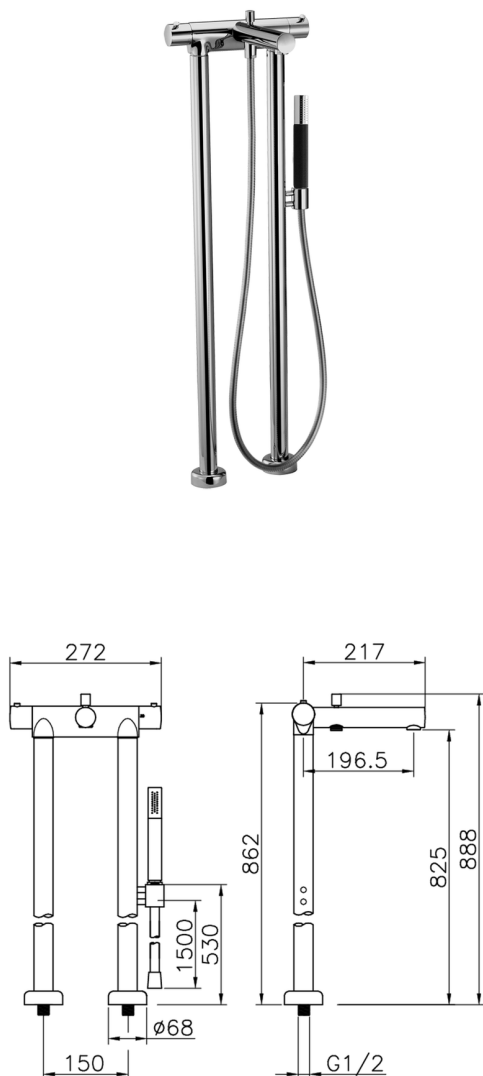

## Completo termostatico Vasca Free Standing SLIM\_SMT39010

MODELLO **SMT39010**

Completo termostatico Vasca Free Standing, doccetta monogetto minimale in Ottone, flessibile liscio SUPREME 150 cm

FINITURE DISPONIBILI

-  **21** 21 Cromo
-  **2B** 2B Nichel Lucido
-  **40** 40 Nero Opaco
-  **4Q** 4Q Bianco Opaco

CARATTERISTICHE

Ricambio Cartuccia **24.04A.PP**

**Cartuccia Termostatica Plus P 8X20**