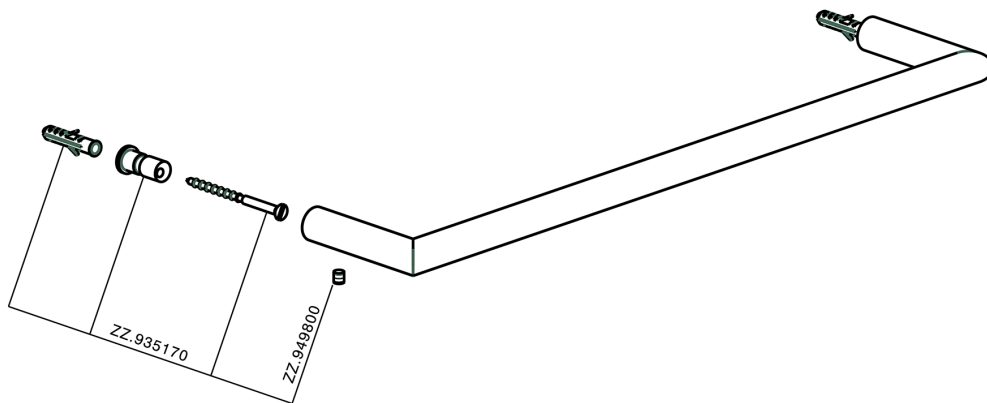

Porta salviette ACCESSORI BAGNO_SY090101

MODELLO **SY090101**

Porta salviette

FINITURE DISPONIBILI

-  **21** 21 Cromo
-  **2B** 2B Nichel Lucido
-  **2F** 2F Nichel Spazzolato
-  **2P** 2P Oro Rosa
-  **2Q** 2Q Black Titanium
-  **40** 40 Nero Opaco
-  **4Q** 4Q Bianco Opaco

CARATTERISTICHE

Porta salviette ACCESSORI BAGNO_SY090101

SY090101

<https://www.cisal.it/porta-salviette-accessori-bagno-sy090101>

2026-05-28