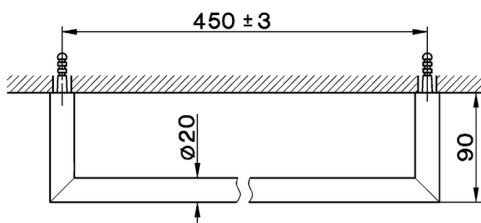

CARATTERISTICHE

Porta salviette ACCESSORI BAGNO_SY090101

SY090101

<https://www.cisal.it/porta-salviette-accessori-bagno-sy090101>

2026-05-28