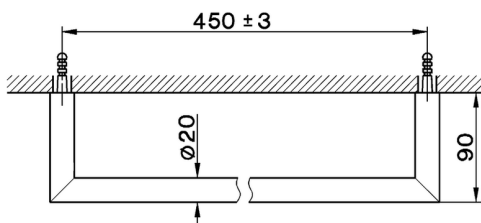

CARATTERISTICHE

Porta salviette ACCESSORI BAGNO_SY090101

SY090101

<https://www.cisal.it/porta-salviette-accessori-bagno-sy090101>

2026-04-13