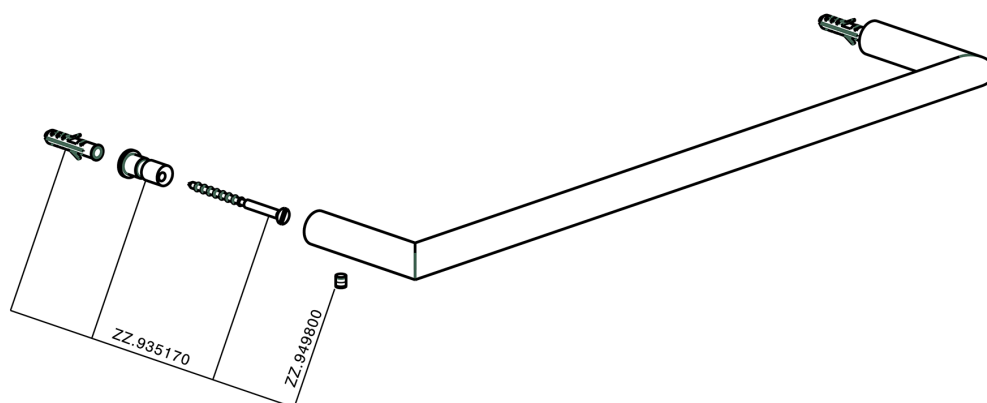

Porta salviette ACCESSORI BAGNO_SY090101

MODELLO **SY090101**

Porta salviette

FINITURE DISPONIBILI

-  **21** 21 Cromo
-  **2B** 2B Nichel Lucido
-  **2F** 2F Nichel Spazzolato
-  **2P** 2P Oro Rosa
-  **2Q** 2Q Black Titanium
-  **40** 40 Nero Opaco
-  **4Q** 4Q Bianco Opaco

CARATTERISTICHE

Porta salviette ACCESSORI BAGNO_SY090101

SY090101

<https://www.cisal.it/porta-salviette-accessori-bagno-sy090101>

2026-04-13