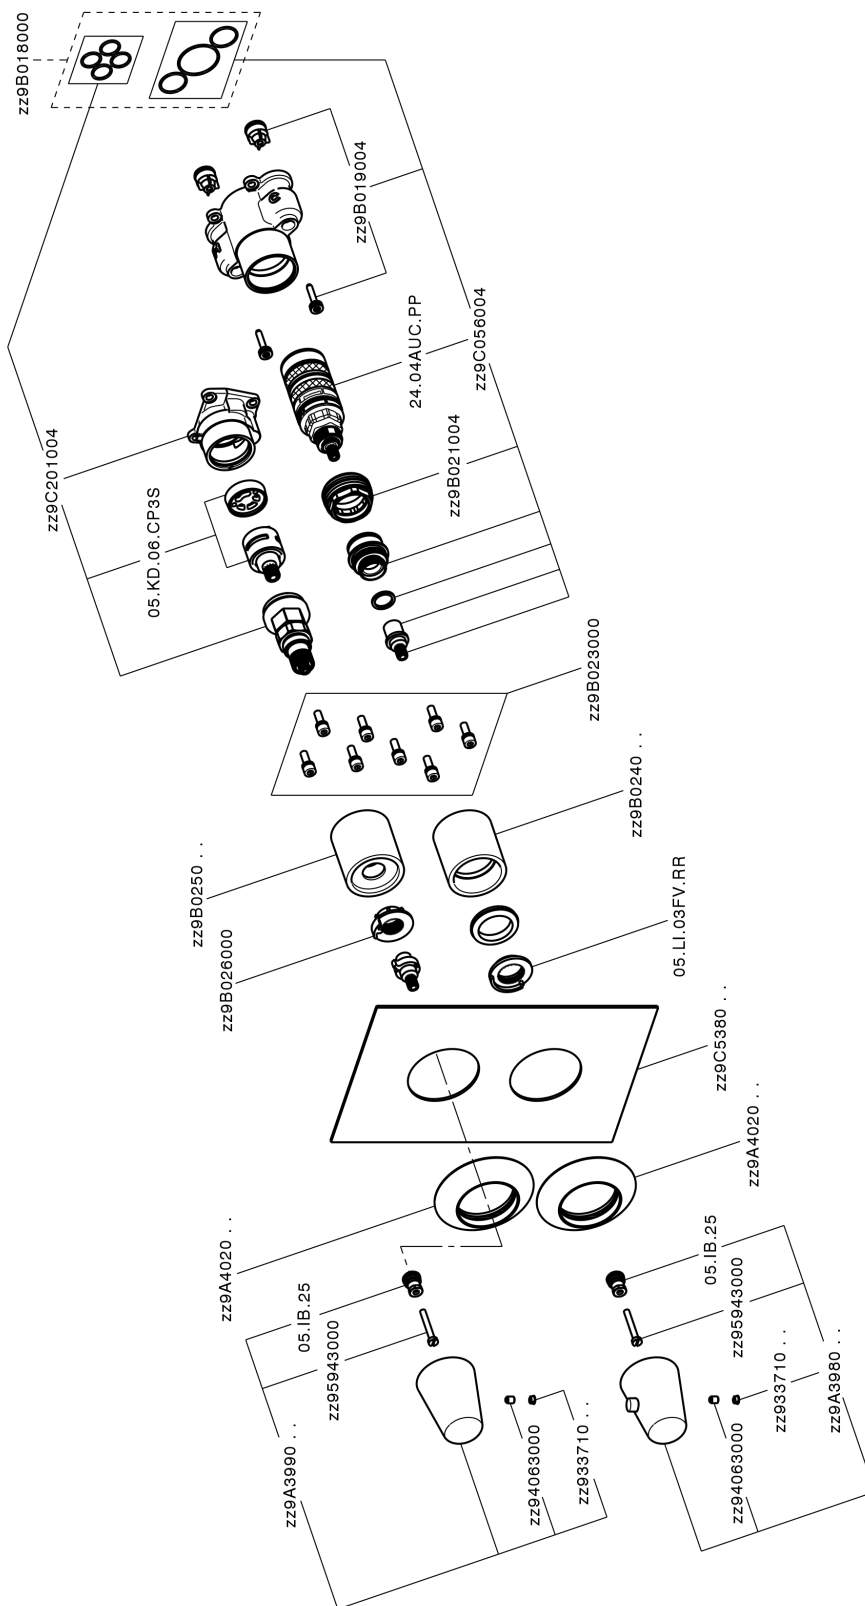

Completo Termostatico per One-Box VITA_VI0BT030

VI0BT030

<https://www.cisal.it/completo-termostatico-per-one-box-vita-vi0bt030>