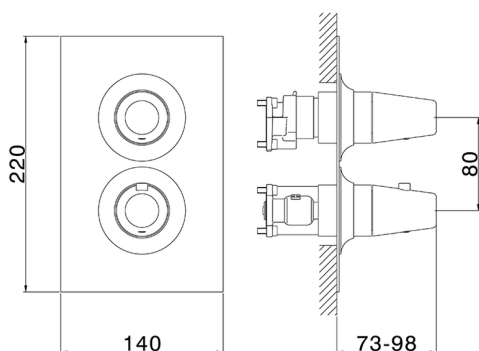

Completo Termostatico per One-Box VITA_VI0BT030

MODELLO **VI0BT030**

Completo Termostatico per One-Box, con devia stop 1-2-3 uscite, profondità minima di installazione 67 mm, senza parte incasso, per art. ZA00B030-ZA00B031

FINITURE DISPONIBILI

-  **21** 21 Cromo
-  **2Q** 2Q Black Titanium
-  **40** 40 Nero Opaco
-  **4Q** 4Q Bianco Opaco

CARATTERISTICHE

Ricambio Cartuccia **24.04A.PP**

Cartuccia Termostatica Plus P 8X20

Installazione **Incasso**