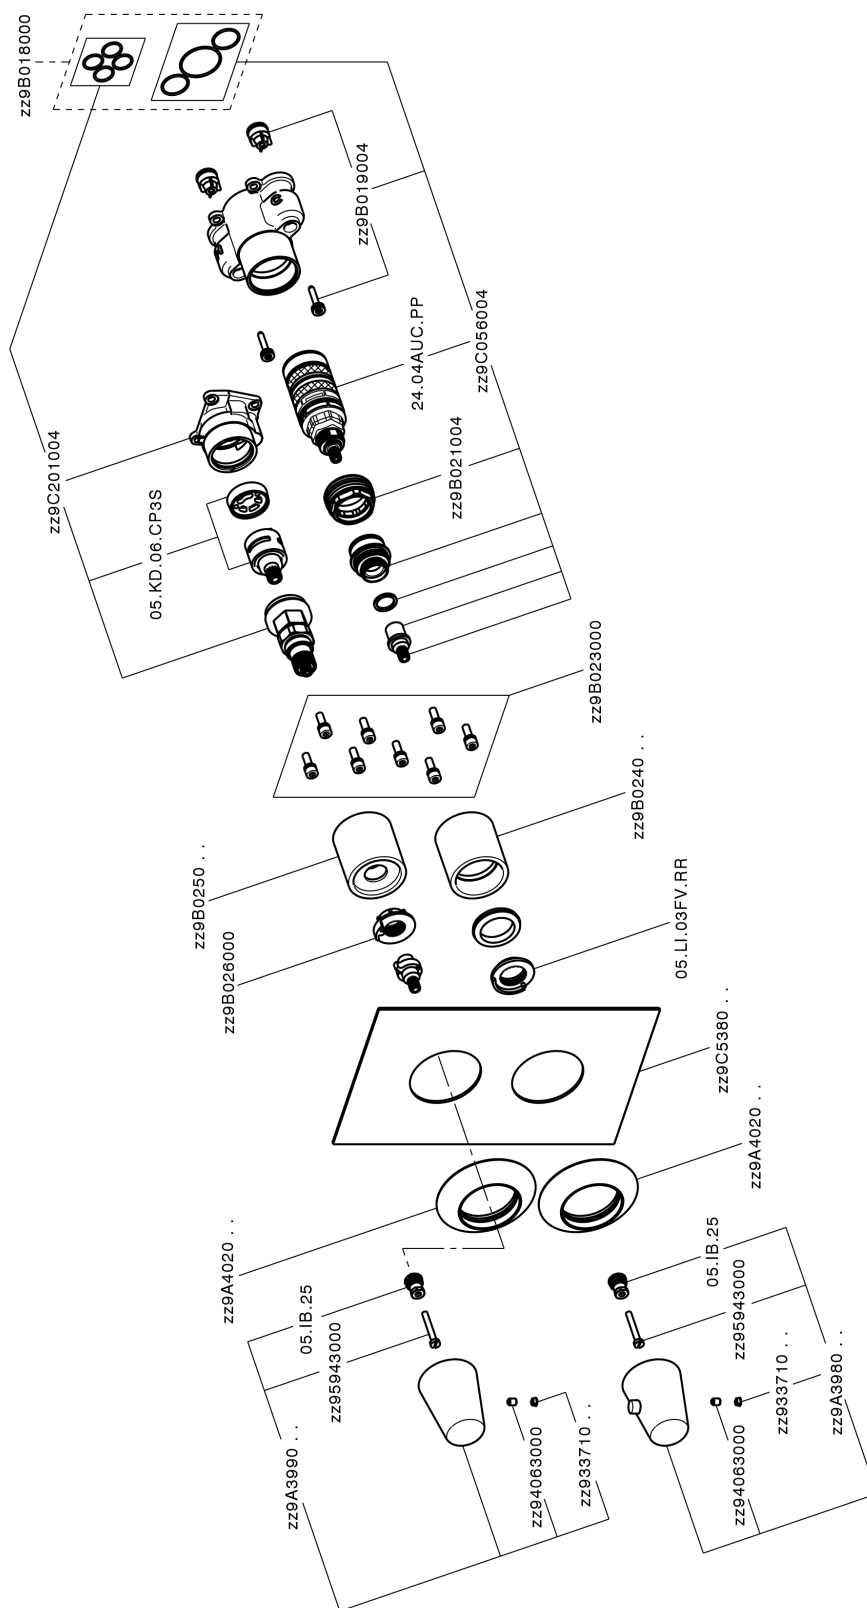

Completo Termostatico per One-Box VITA_VI0BT030

VI0BT030

<https://www.cisal.it/completo-termostatico-per-one-box-vita-vi0bt030>