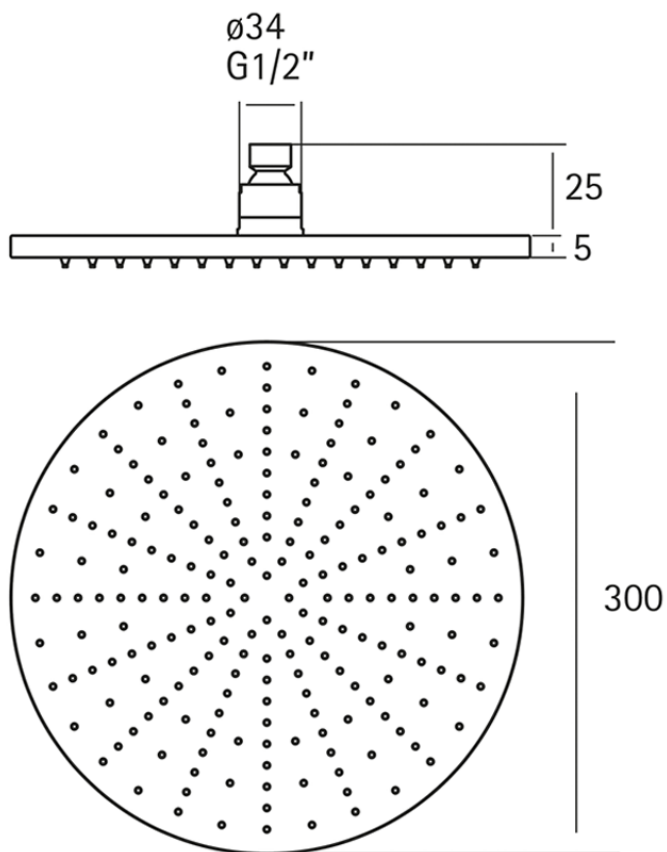

## Soffione doccia XION\_DS016420

DS016420

<https://www.cisal.it/soffione-doccia-xion-ds016420>

2026-06-21