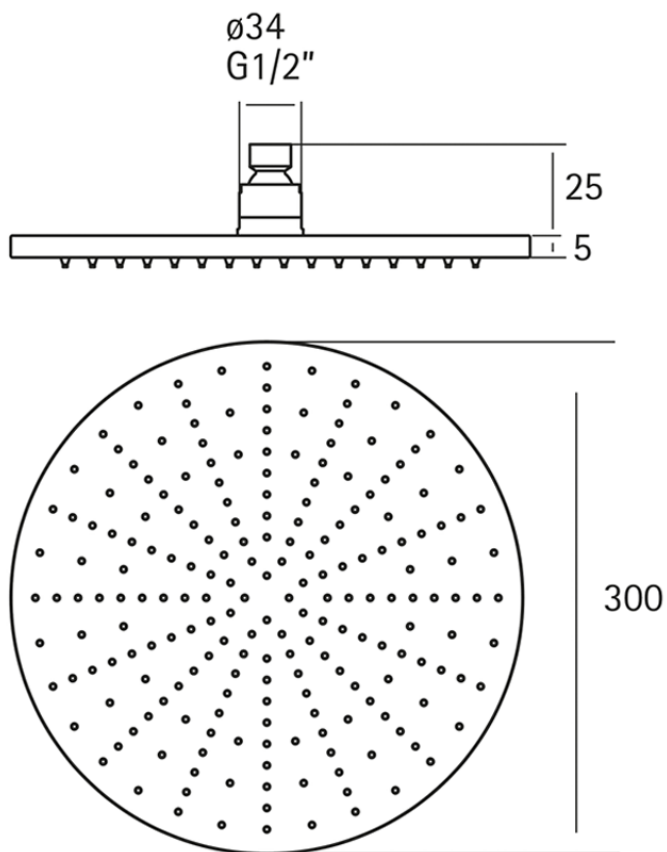

## Soffione doccia XION\_DS016420

DS016420

<https://www.cisal.it/soffione-doccia-xion-ds016420>

2026-05-07