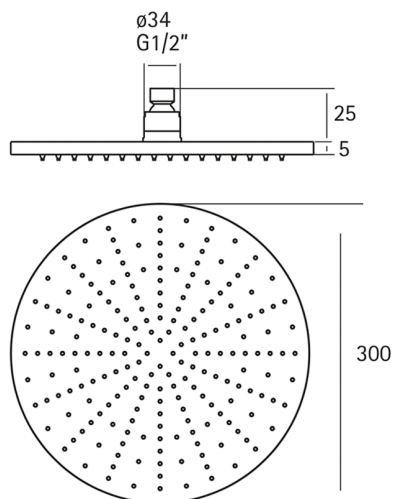

Soffione doccia XION_DS016420

MODELLO **DS016420**

Soffione doccia, tondo D.300 mm sp.5 mm, acciaio inox, INOX AISI 316L

FINITURE DISPONIBILI

D1 D1 Inox Spazzolato

CARATTERISTICHE

2026-06-21