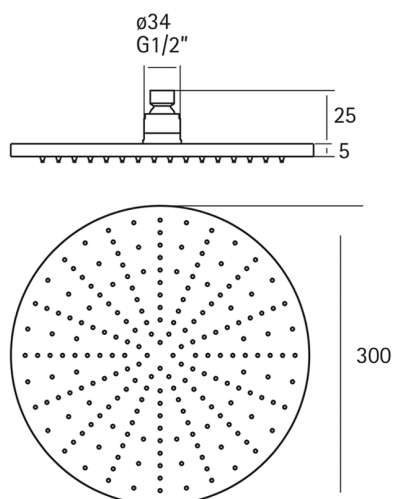

Soffione doccia XION_DS016420

MODELLO **DS016420**

Soffione doccia, tondo D.300 mm sp.5 mm, acciaio inox, INOX AISI 316L

FINITURE DISPONIBILI

D1 D1 Inox Spazzolato

CARATTERISTICHE

2026-05-07