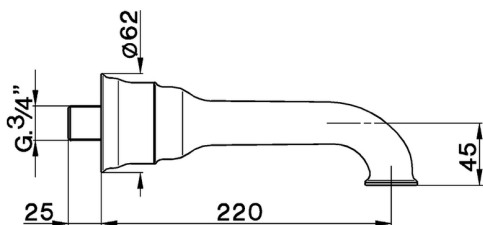

CARATTERISTICHE

2026-05-05