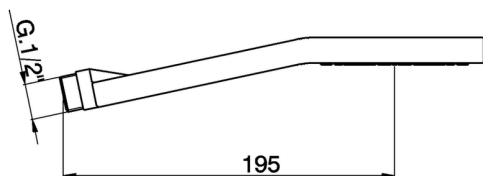

Doccetta Round SHOWER_DS014240

MODELLO **DS014240**

Doccetta Round, monogetto D.105 mm

FINITURE DISPONIBILI

CARATTERISTICHE

2026-05-25