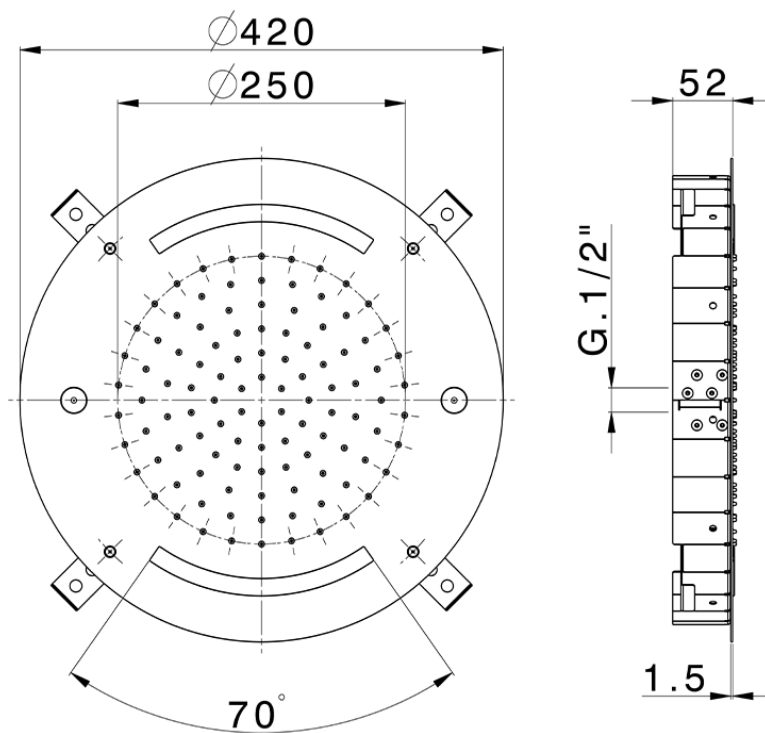

Soffione a soffitto con cromoterapia Ø 420 mm WELLNESS_ZS0C0020

ZS0C0020

<https://www.cisal.it/soffione-a-soffitto-con-cromoterapia-o-420-mm-wellness-zs0c0020>

2026-06-27