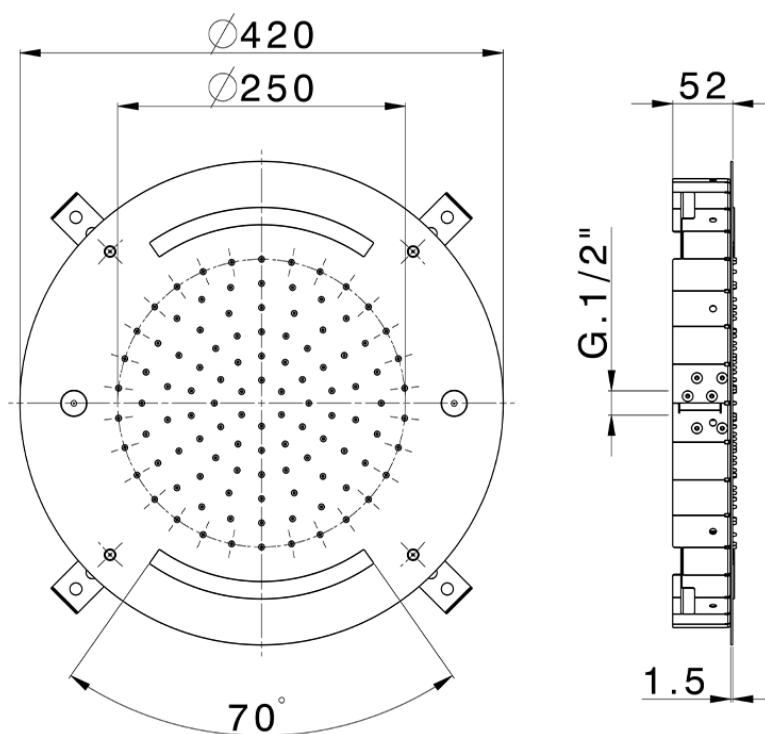

Soffione a soffitto con cromoterapia Ø 420 mm WELLNESS_ZS0C0020

ZS0C0020

<https://www.cisal.it/soffione-a-soffitto-con-cromoterapia-o-420-mm-wellness-zs0c0020>

2026-05-13