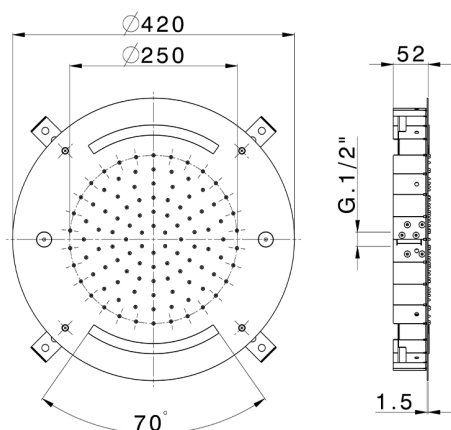

Soffione a soffitto con cromoterapia Ø 420 mm WELLNESS_ZS0C0020

MODELLO **ZS0C0020**

Soffione a soffitto con cromoterapia Ø 420 mm, funzioni pioggia, nebulizzatore e cromoterapia, con radiocomando incluso, acciaio inox AISI 304

FINITURE DISPONIBILI

- **D1** D1 Inox Spazzolato
- **40** 40 Nero Opaco
- **4Q** 4Q Bianco Opaco
- **5G** 5G Oro Rosa
- **D2** D2 Inox Lucido

CARATTERISTICHE

2026-06-27