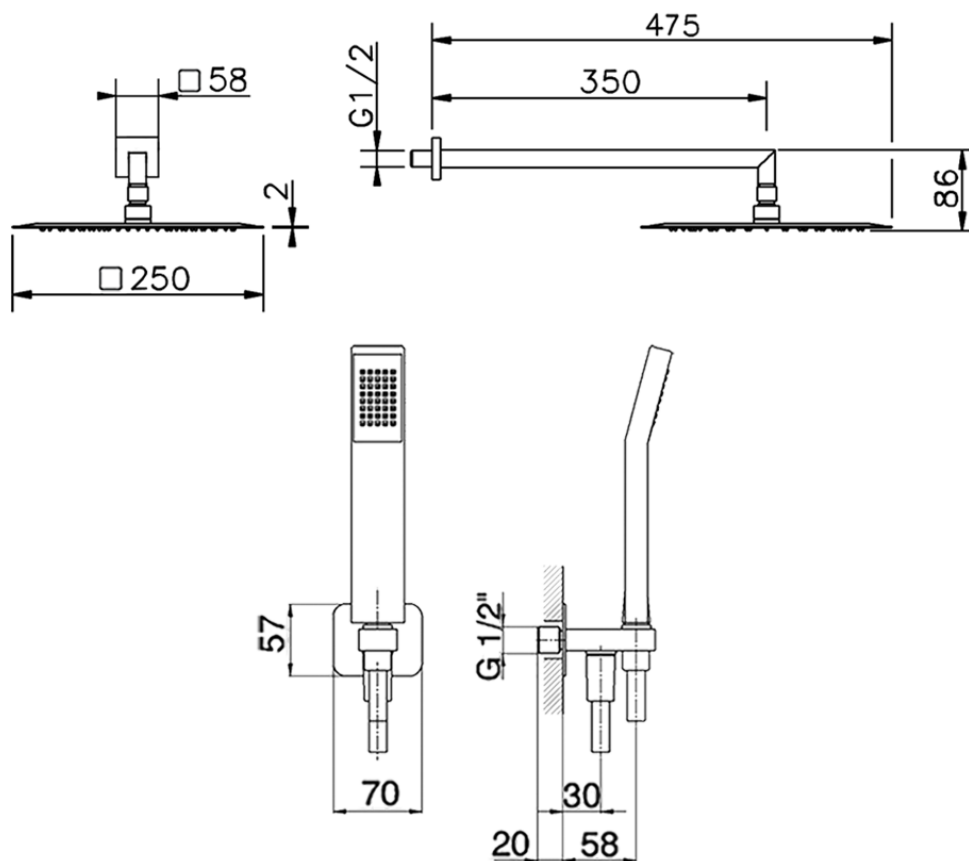

Kit braccio doccia con presa d'acqua SHOWER_DS0K0050

DS0K0050

<https://www.cisal.it/kit-braccio-doccia-con-presa-dacqua-shower-ds0k0050>

2026-06-21