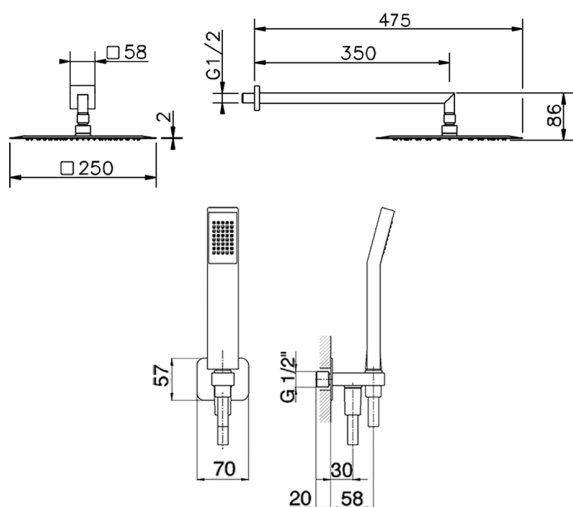

MODELLO **DS0K0050**

Kit braccio doccia con presa d'acqua, braccio doccia L.350 mm, soffione quadro 250x250 mm sp.2 mm in INOX, doccetta monogetto Quad 42x18 mm in ABS, presa d'acqua 1/2", flessibile liscio SILVERFLEX 150 cm

FINITURE DISPONIBILI

21 21 Cromo

CARATTERISTICHE