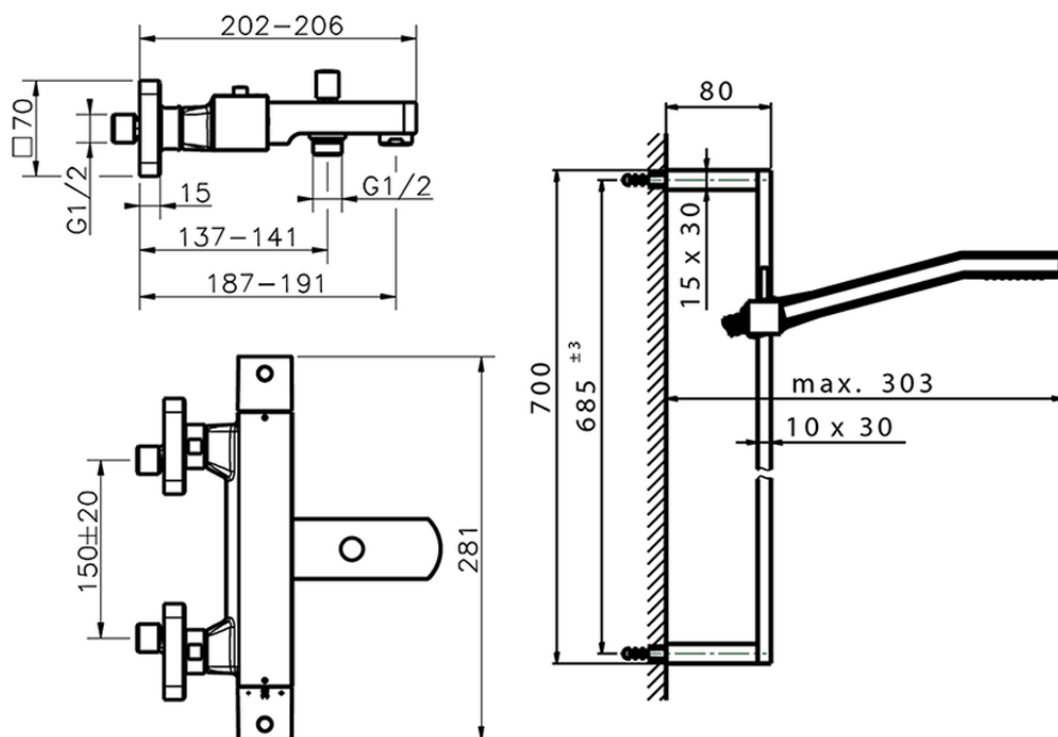

Miscelatore termostatico vasca con saliscendi ROADSTER ACCENT_RAS27010

RAS27010

<https://www.cisal.it/miscelatore-termostatico-vasca-con-saliscendi-roadster-accent-ras27010>

2025-08-20