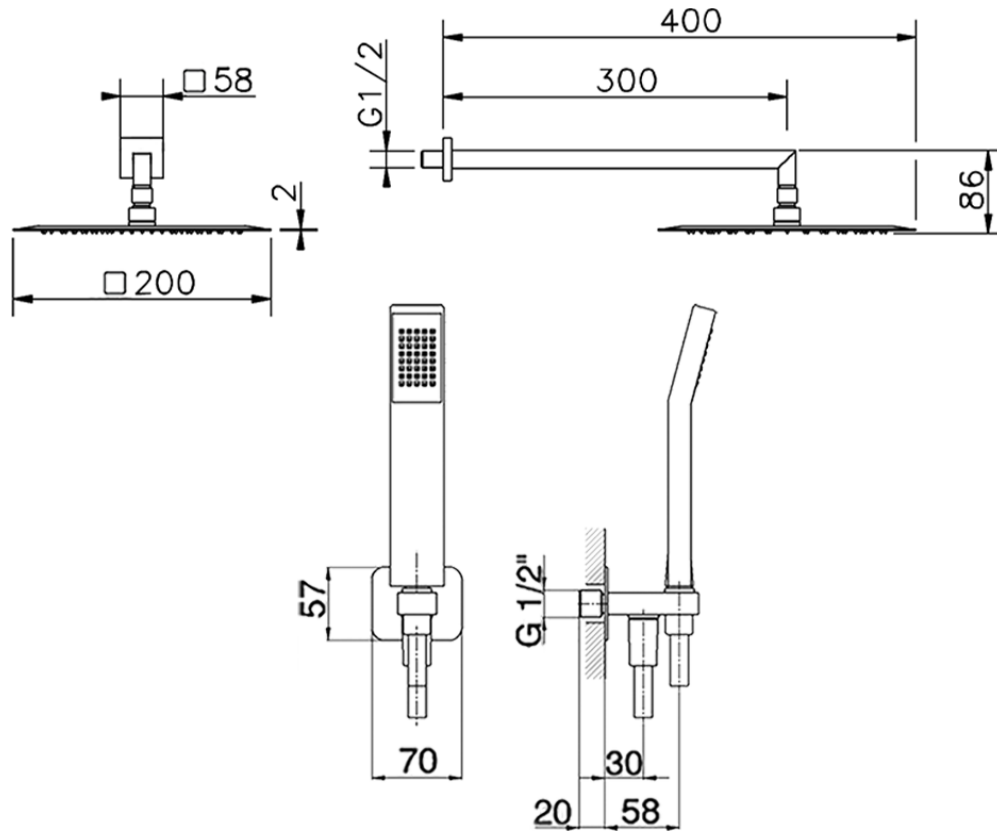

Kit braccio doccia con presa d'acqua SHOWER_DS0K0040

DS0K0040

<https://www.cisal.it/kit-braccio-doccia-con-presa-dacqua-shower-ds0k0040>

2026-06-21