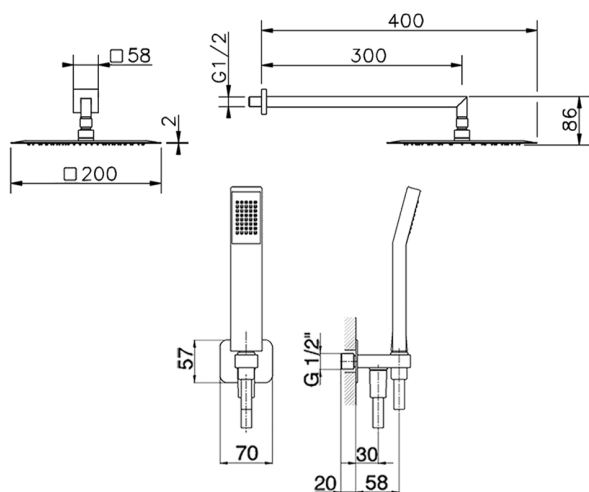

Kit braccio doccia con presa d'acqua SHOWER_DS0K0040

MODELLO **DS0K0040**

Kit braccio doccia con presa d'acqua, braccio doccia L.300 mm, soffione quadro 200x200 mm sp.2 mm in INOX, doccetta monogetto Quad 42x18 mm in ABS, presa d'acqua 1/2", flessibile liscio SILVERFLEX 150 cm

FINITURE DISPONIBILI

21 21 Cromo

CARATTERISTICHE

2026-06-21