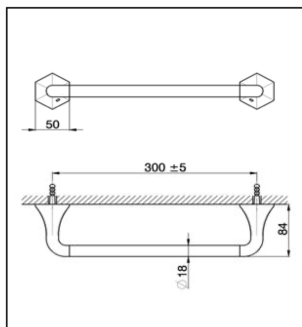

# cisal

**CE 09010 0 ( CE 09010 2 - CE 09040 0 - CE 09071 0 )**

NR	DESCRIZIONE DESCRIPTION DESCRIPTION BESCREIBUNG DESCRIPCIÓN	N.CODICE NR.CODE CODE NO. WERSKNR. N.CÓDIGO	NR	DESCRIZIONE DESCRIPTION DESCRIPTION BESCREIBUNG DESCRIPCIÓN	N.CODICE NR.CODE CODE NO. WERSKNR. N.CÓDIGO	NR	DESCRIZIONE DESCRIPTION DESCRIPTION BESCREIBUNG DESCRIPCIÓN	N.CODICE NR.CODE CODE NO. WERSKNR. N.CÓDIGO
	Set di fissaggio saliscendi Set installation pour barre de douche							
1	Installation set for sliding shower Befestigungssatz fuer Brause Wandstange Juego de fijación barra deslizando	ZZ949740						
	Grano punta coppa inox M.5x6 Vis speciale inox M.5x6							
1-1	Screw-stainless steel M.5x6 Madenschraube M.5x6 Clavija con punta copa acero inoxidable M.5x6	ZZ940630						