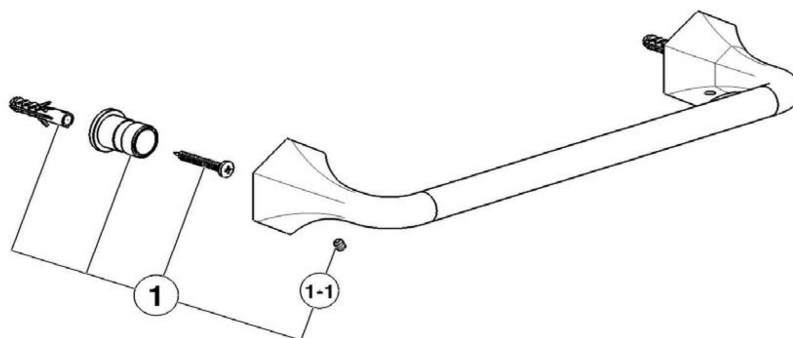

## Appendino singolo CHERIE\_CE090710

# cisal

**CE 09010 0 ( CE 09010 2 - CE 09040 0 - CE 09071 0 )**

NR	DESCRIZIONE DESCRIPTION DESCRIPTION BESCREIBUNG DESCRIPCIÓN	N.CODICE NR.CODE CODE NO. WERSKNR. N.CÓDIGO	NR	DESCRIZIONE DESCRIPTION DESCRIPTION BESCREIBUNG DESCRIPCIÓN	N.CODICE NR.CODE CODE NO. WERSKNR. N.CÓDIGO	NR	DESCRIZIONE DESCRIPTION DESCRIPTION BESCREIBUNG DESCRIPCIÓN	N.CODICE NR.CODE CODE NO. WERSKNR. N.CÓDIGO
	Set di fissaggio saliscendi Set installation pour barre de douche							
1	Installation set for sliding shower Befestigungssatz fuer Brause Wandstange Juego de fijación barra deslizando	ZZ949740						
	Grano punta coppa inox M.5x6 Vis speciale inox M.5x6							
1-1	Screw-stainless steel M.5x6 Madenschraube M.5x6 Clavija con punta copa acero inoxidable M.5x6	ZZ940630						