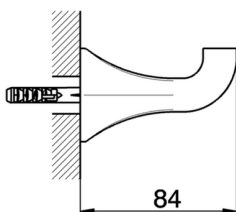

## Appendino singolo CHERIE\_CE090710

MODELLO **CE090710**

Appendino singolo

FINITURE DISPONIBILI

-  **21** 21 Cromo
-  **24** 24 Oro
-  **2B** 2B Nichel Lucido
-  **2P** 2P Oro Rosa

CARATTERISTICHE

# cisal

**CE 09010 0 ( CE 09010 2 - CE 09040 0 - CE 09071 0 )**

NR	DESCRIZIONE DESCRIPTION DESCRIPTION BESCREIBUNG DESCRIPCIÓN	N.CODICE NR.CODE CODE NO. WERSKNR. N.CÓDIGO	NR	DESCRIZIONE DESCRIPTION DESCRIPTION BESCREIBUNG DESCRIPCIÓN	N.CODICE NR.CODE CODE NO. WERSKNR. N.CÓDIGO	NR	DESCRIZIONE DESCRIPTION DESCRIPTION BESCREIBUNG DESCRIPCIÓN	N.CODICE NR.CODE CODE NO. WERSKNR. N.CÓDIGO
	Set di fissaggio saliscendi Set installation pour barre de douche							
1	Installation set for sliding shower Befestigungssatz fuer Brause Wandstange Juego de fijación barra deslizando	ZZ949740						
	Grano punta coppa inox M.5x6 Vis speciale inox M.5x6							
1-1	Screw-stainless steel M.5x6 Madenschraube M.5x6 Clavija con punta copa acero inoxidable M.5x6	ZZ940630						