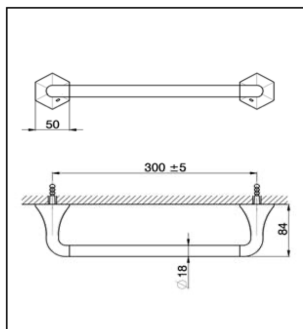

## Appendino singolo CHERIE\_CE090710

MODELLO **CE090710**

Appendino singolo

FINITURE DISPONIBILI

-  **21** 21 Cromo
-  **24** 24 Oro
-  **2B** 2B Nichel Lucido
-  **2P** 2P Oro Rosa

CARATTERISTICHE

# cisal

**CE 09010 0 ( CE 09010 2 - CE 09040 0 - CE 09071 0 )**

NR	DESCRIZIONE DESCRIPTION DESCRIPTION BESCREIBUNG DESCRIPCIÓN	N.CODICE NR.CODE CODE NO. WERSKNR. N.CÓDIGO	NR	DESCRIZIONE DESCRIPTION DESCRIPTION BESCREIBUNG DESCRIPCIÓN	N.CODICE NR.CODE CODE NO. WERSKNR. N.CÓDIGO	NR	DESCRIZIONE DESCRIPTION DESCRIPTION BESCREIBUNG DESCRIPCIÓN	N.CODICE NR.CODE CODE NO. WERSKNR. N.CÓDIGO
	Set di fissaggio saliscendi Set installation pour barre de douche							
1	Installation set for sliding shower Befestigungssatz fuer Brause Wandstange Juego de fijación barra deslizando	ZZ949740						
	Grano punta coppa inox M.5x6 Vis speciale inox M.5x6							
1-1	Screw-stainless steel M.5x6 Madenschraube M.5x6 Clavija con punta copa acero inoxidable M.5x6	ZZ940630						