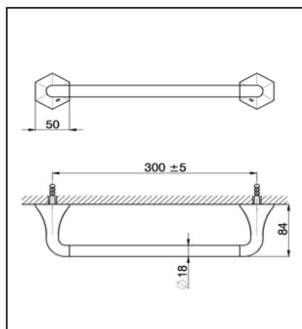

Appendino singolo CHERIE_CE090710

MODELLO **CE090710**

Appendino singolo

FINITURE DISPONIBILI

-  **21** 21 Cromo
-  **24** 24 Oro
-  **2B** 2B Nichel Lucido
-  **2P** 2P Oro Rosa

CARATTERISTICHE

Appendino singolo CHERIE_CE090710

cisal

CE 09010 0 (CE 09010 2 - CE 09040 0 - CE 09071 0)

NR	DESCRIZIONE DESCRIPTION DESCRIPTION BESCREIBUNG DESCRIPCIÓN	N.CODICE NR.CODE CODE NO. WERSKNR. N.CÓDIGO	NR	DESCRIZIONE DESCRIPTION DESCRIPTION BESCREIBUNG DESCRIPCIÓN	N.CODICE NR.CODE CODE NO. WERSKNR. N.CÓDIGO	NR	DESCRIZIONE DESCRIPTION DESCRIPTION BESCREIBUNG DESCRIPCIÓN	N.CODICE NR.CODE CODE NO. WERSKNR. N.CÓDIGO
	Set di fissaggio saliscendi Set installation pour barre de douche							
1	Installation set for sliding shower Befestigungssatz fuer Brause Wandstange Juego de fijación barra deslizando	ZZ949740						
	Grano punta coppa inox M.5x6 Vis speciale inox M.5x6							
1-1	Screw-stainless steel M.5x6 Madenschraube M.5x6 Clavija con punta copa acero inoxidable M.5x6	ZZ940630						