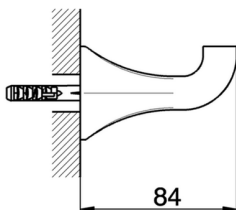

Appendino singolo CHERIE_CE090710

MODELLO **CE090710**

Appendino singolo

FINITURE DISPONIBILI

-  **21** 21 Cromo
-  **24** 24 Oro
-  **2B** 2B Nichel Lucido
-  **2P** 2P Oro Rosa

CARATTERISTICHE

Appendino singolo CHERIE_CE090710

cisal

CE 09010 0 (CE 09010 2 - CE 09040 0 - CE 09071 0)

NR	DESCRIZIONE DESCRIPTION DESCRIPTION BESCREIBUNG DESCRIPCIÓN	N.CODICE NR.CODE CODE NO. WERSKNR. N.CÓDIGO	NR	DESCRIZIONE DESCRIPTION DESCRIPTION BESCREIBUNG DESCRIPCIÓN	N.CODICE NR.CODE CODE NO. WERSKNR. N.CÓDIGO	NR	DESCRIZIONE DESCRIPTION DESCRIPTION BESCREIBUNG DESCRIPCIÓN	N.CODICE NR.CODE CODE NO. WERSKNR. N.CÓDIGO
	Set di fissaggio saliscendi Set installation pour barre de douche							
1	Installation set for sliding shower Befestigungssatz fuer Brause Wandstange Juego de fijación barra deslizando	ZZ949740						
	Grano punta coppa inox M.5x6 Vis speciale inox M.5x6							
1-1	Screw-stainless steel M.5x6 Madenschraube M.5x6 Clavija con punta copa acero inoxidable M.5x6	ZZ940630						