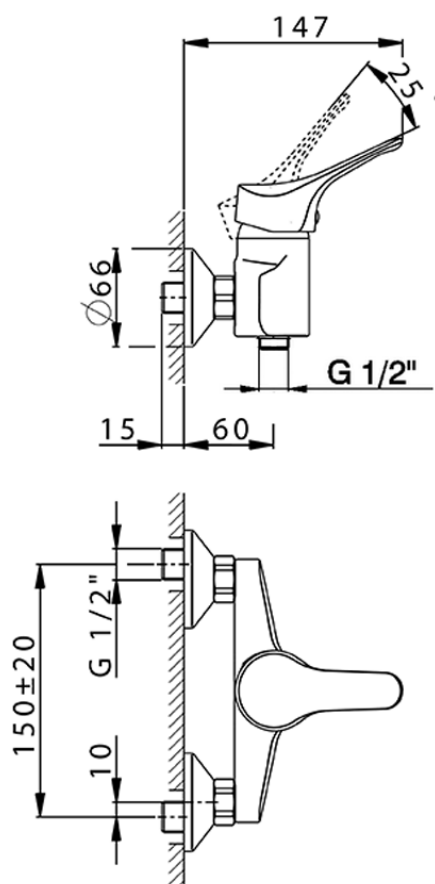

Miscelatore monocomando doccia MITO3_M3000440

M3000440

<https://www.cisal.it/miscelatore-monocomando-doccia-mito3-m3000440>

2026-06-28