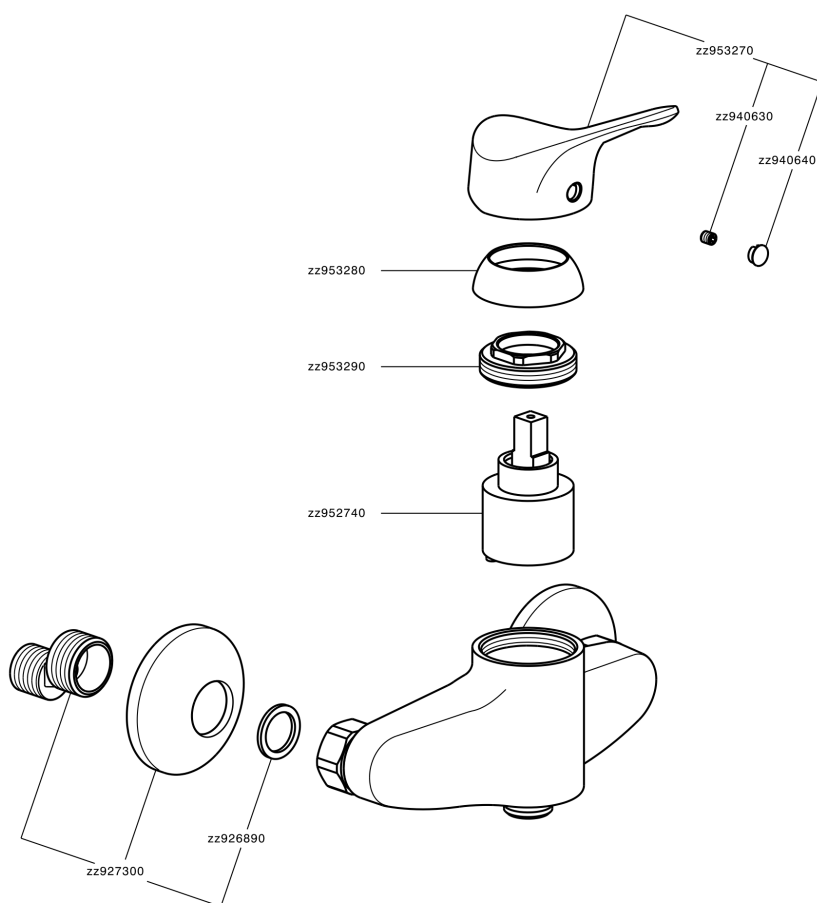

Miscelatore monocomando doccia MITO3_M3000440

M3000440

<https://www.cisal.it/miscelatore-monocomando-doccia-mito3-m3000440>

2026-06-28