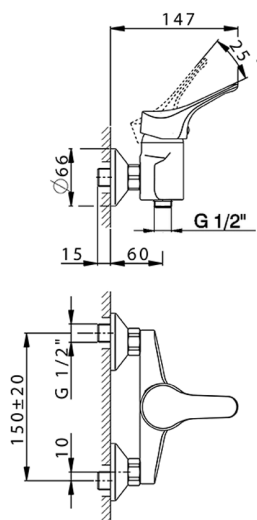

Miscelatore monocomando doccia MITO3_M3000440

MODELLO **M3000440**

Miscelatore monocomando doccia, senza completo doccia, attacco per flessibile 1/2" M

FINITURE DISPONIBILI

21 21 Cromo

CARATTERISTICHE

Ricambio Cartuccia **ZZ95274000**

Cartuccia Monocomando 40 mm

Miscelatore monocomando doccia MITO3_M3000440

M3000440

<https://www.cisal.it/miscelatore-monocomando-doccia-mito3-m3000440>

2026-06-28