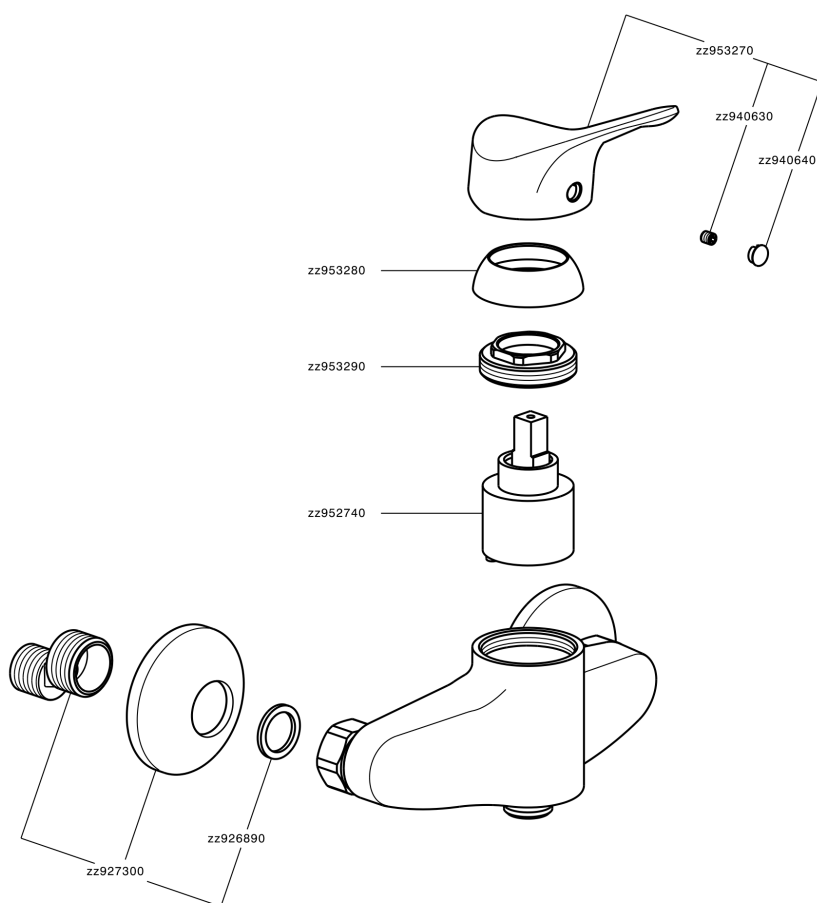

Miscelatore monocomando doccia MITO3_M3000440

MODELLO **M3000440**

Miscelatore monocomando doccia, senza completo doccia, attacco per flessibile 1/2" M

FINITURE DISPONIBILI

21 21 Cromo

CARATTERISTICHE

Ricambio Cartuccia **ZZ95274000**

Cartuccia Monocomando 40 mm

Miscelatore monocomando doccia MITO3_M3000440

M3000440

<https://www.cisal.it/miscelatore-monocomando-doccia-mito3-m3000440>

2026-06-28