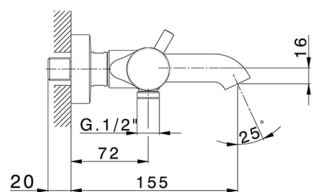

Miscelatore termostatico vasca LESS MINIMAL_LNT23016

MODELLO **LNT23016**

Miscelatore termostatico vasca, senza completo doccia, attacco per flessibile 1/2" M

FINITURE DISPONIBILI

-  **21** 21 Cromo
-  **2F** 2F Nichel Spazzolato
-  **40** 40 Nero Opaco
-  **4Q** 4Q Bianco Opaco

CARATTERISTICHE

Ricambio Cartuccia **24.04A.PP**

Cartuccia Termostatica Plus P 8X20

DeviaStop

La tecnologia Devia Stop di Cisal consente con un semplice movimento rotativo di gestire la portata dell'acqua e di scegliere la modalità d'erogazione (soffione, doccetta a mano).