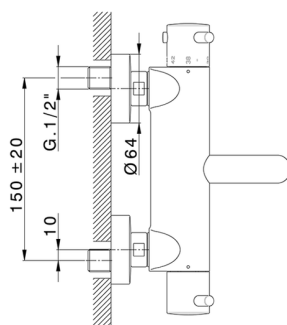

Miscelatore termostatico vasca LESS MINIMAL_LNT23016

MODELLO **LNT23016**

Miscelatore termostatico vasca, senza completo doccia, attacco per flessibile 1/2" M

FINITURE DISPONIBILI

-  **21** 21 Cromo
-  **2F** 2F Nichel Spazzolato
-  **40** 40 Nero Opaco
-  **4Q** 4Q Bianco Opaco

CARATTERISTICHE

Ricambio Cartuccia **24.04A.PP**

Cartuccia Termostatica Plus P 8X20

DeviaStop

La tecnologia Devia Stop di Cisal consente con un semplice movimento rotativo di gestire la portata dell'acqua e di scegliere la modalità d'erogazione (soffione, doccetta a mano).