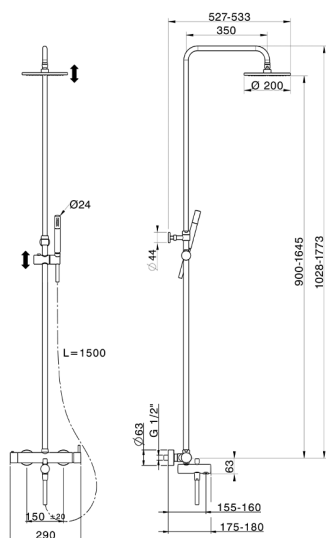

## Colonna vasca monocomando 3 funzioni NUOVA LESS\_LN004120

MODELLO **LN004120**

Colonna vasca monocomando 3 funzioni,deviastop 2 uscite,colonna telescopica,supporto doccetta scorrevole,doccetta monogetto minimale in Ottone,soffione tondo D.200 mm sp.8 mm in OTTONE,flessibile liscio SUPREME 150 cm

FINITURE DISPONIBILI

**21** 21 Cromo

CARATTERISTICHE

Ricambio Cartuccia **ZZ95409000**

**Cartuccia Monocomando 35 mm**

### EcoStop

Con il Dispositivo EcoStop l'apertura dell'acqua avviene con un punto duro al 50% circa della portata. Un fermo a metà apertura, da vincere con una leggera forza solo e soltanto quando ci sia una reale necessità di richiesta d'acqua alla massima portata. Ciò permette di consumare fino al 50% in meno di acqua.