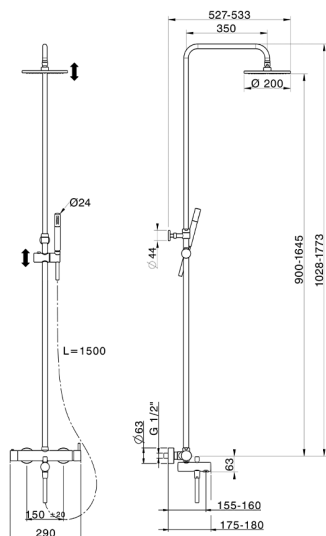

Colonna vasca monocomando 3 funzioni NUOVA LESS_LN004120

MODELLO **LN004120**

Colonna vasca monocomando 3 funzioni,deviastop 2 uscite,colonna telescopica,supporto doccetta scorrevole,doccetta monogetto minimale in Ottone,soffione tondo D.200 mm sp.8 mm in OTTONE,flessibile liscio SUPREME 150 cm

FINITURE DISPONIBILI

21 21 Cromo

CARATTERISTICHE

Ricambio Cartuccia **ZZ95409000**

Cartuccia Monocomando 35 mm

EcoStop

Con il Dispositivo EcoStop l'apertura dell'acqua avviene con un punto duro al 50% circa della portata. Un fermo a metà apertura, da vincere con una leggera forza solo e soltanto quando ci sia una reale necessità di richiesta d'acqua alla massima portata. Ciò permette di consumare fino al 50% in meno di acqua.