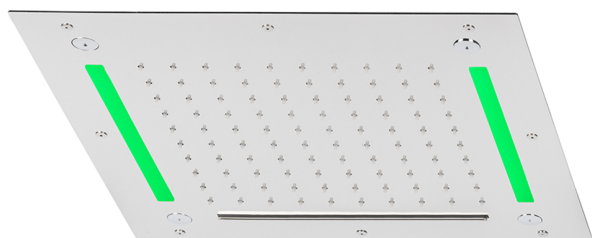

## Soffione a soffitto con cromoterapia 430x430 mm ZEN SHOWER\_ZS0C0065

MODELLO **ZS0C0065**

Soffione a soffitto con cromoterapia 430x430 mm, funzioni pioggia, nebulizzazione, funzioni cascata, cromoterapia, con comando ad incasso incluso, acciaio inox AISI 304

FINITURE DISPONIBILI

-  **D1** D1 Inox Spazzolato
-  **40** 40 Nero Opaco
-  **4Q** 4Q Bianco Opaco
-  **5G** 5G Oro Rosa
-  **D2** D2 Inox Lucido

CARATTERISTICHE

2026-05-31