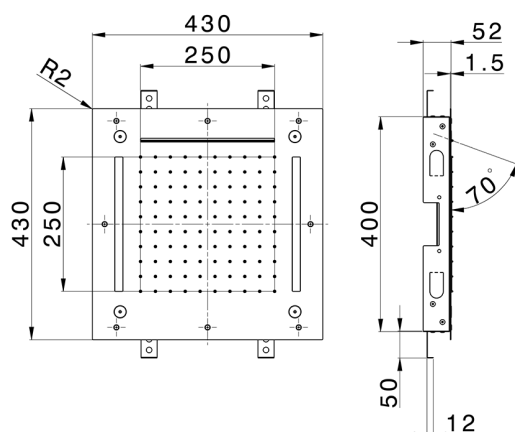

Soffione a soffitto con cromoterapia 430x430 mm ZEN SHOWER_ZS0C0065

MODELLO **ZS0C0065**

Soffione a soffitto con cromoterapia 430x430 mm, funzioni pioggia, nebulizzazione, funzioni cascata, cromoterapia, con comando ad incasso incluso, acciaio inox AISI 304

FINITURE DISPONIBILI

- **D1** D1 Inox Spazzolato
- **40** 40 Nero Opaco
- **4Q** 4Q Bianco Opaco
- **5G** 5G Oro Rosa
- **D2** D2 Inox Lucido

CARATTERISTICHE

2026-05-31