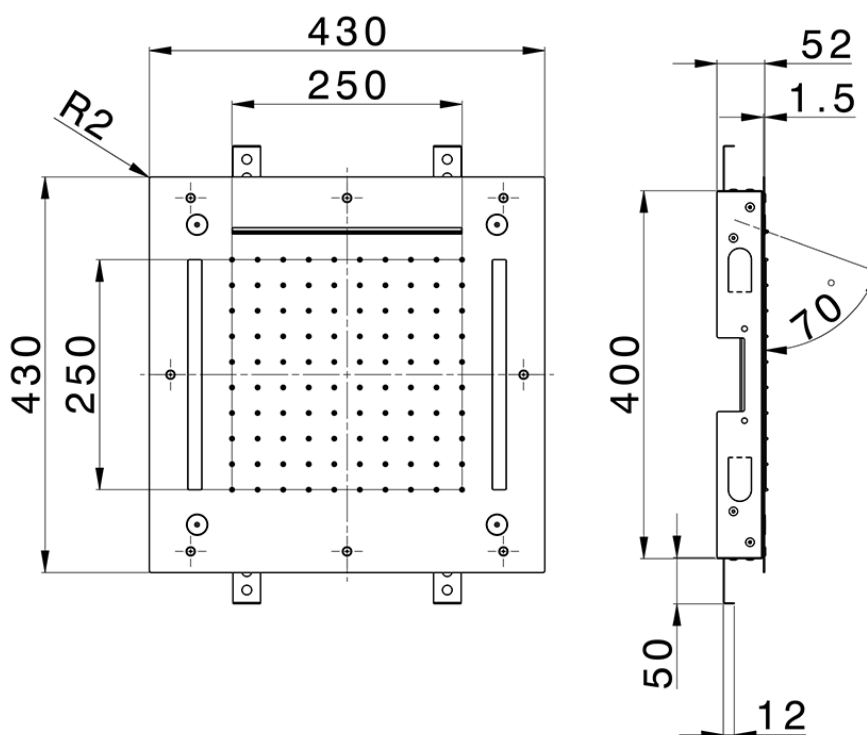

Soffione a soffitto con cromoterapia 430x430 mm ZEN SHOWER_ZS0C0065

ZS0C0065

<https://www.cisal.it/soffione-a-soffitto-con-cromoterapia-430x430-mm-zen-shower-zs0c0065>

2026-05-31