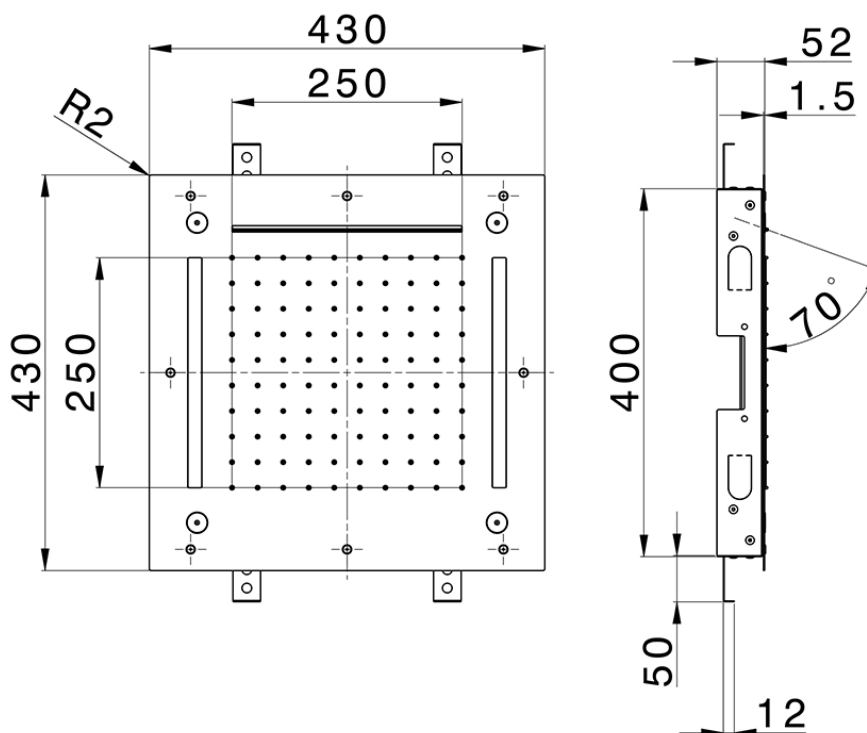

**Soffione a soffitto con cromoterapia 430x430 mm ZEN SHOWER\_ZS0C0065**

ZS0C0065

<https://www.cisal.it/soffione-a-soffitto-con-cromoterapia-430x430-mm-zen-shower-zs0c0065>

2026-05-31