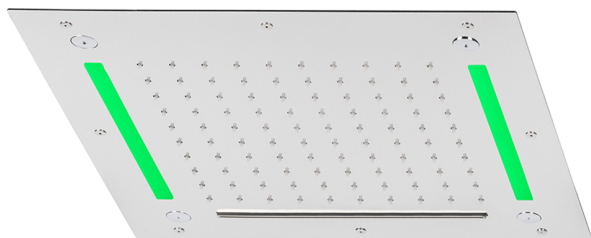

Soffione a soffitto con cromoterapia 430x430 mm ZEN SHOWER_ZS0C0065

MODELLO **ZS0C0065**

Soffione a soffitto con cromoterapia 430x430 mm, funzioni pioggia, nebulizzazione, funzioni cascata, cromoterapia, con comando ad incasso incluso, acciaio inox AISI 304

FINITURE DISPONIBILI

-  **D1** D1 Inox Spazzolato
-  **40** 40 Nero Opaco
-  **4Q** 4Q Bianco Opaco
-  **5G** 5G Oro Rosa
-  **D2** D2 Inox Lucido

CARATTERISTICHE

2026-05-31