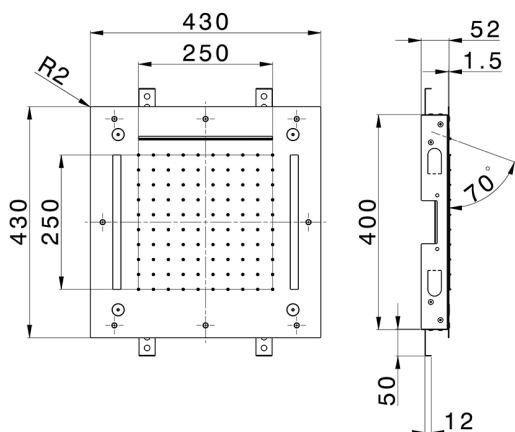

Soffione a soffitto con cromoterapia 430x430 mm ZEN SHOWER_ZS0C0065

MODELLO **ZS0C0065**

Soffione a soffitto con cromoterapia 430x430 mm, funzioni pioggia, nebulizzazione, funzioni cascata, cromoterapia, con comando ad incasso incluso, acciaio inox AISI 304