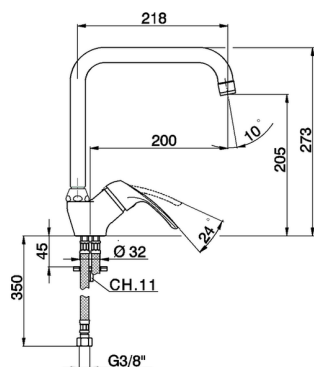

## Miscelatore monocomando lavello KITCHEN\_FL002520

MODELLO **FL002520**

Miscelatore monocomando lavello, bocca girevole, flex inox G.3/8"

FINITURE DISPONIBILI

**21** 21 Cromo

CARATTERISTICHE

Ricambio Cartuccia **ZZ94035000**

**Cartuccia Monocomando 35 mm**

2026-07-02