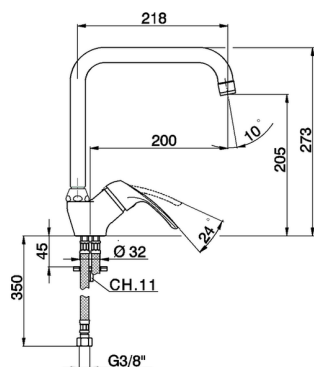

Miscelatore monocomando lavello KITCHEN_FL002520

MODELLO **FL002520**

Miscelatore monocomando lavello, bocca girevole, flex inox G.3/8"

FINITURE DISPONIBILI

21 21 Cromo

CARATTERISTICHE

Ricambio Cartuccia **ZZ94035000**

Cartuccia Monocomando 35 mm

2026-04-05