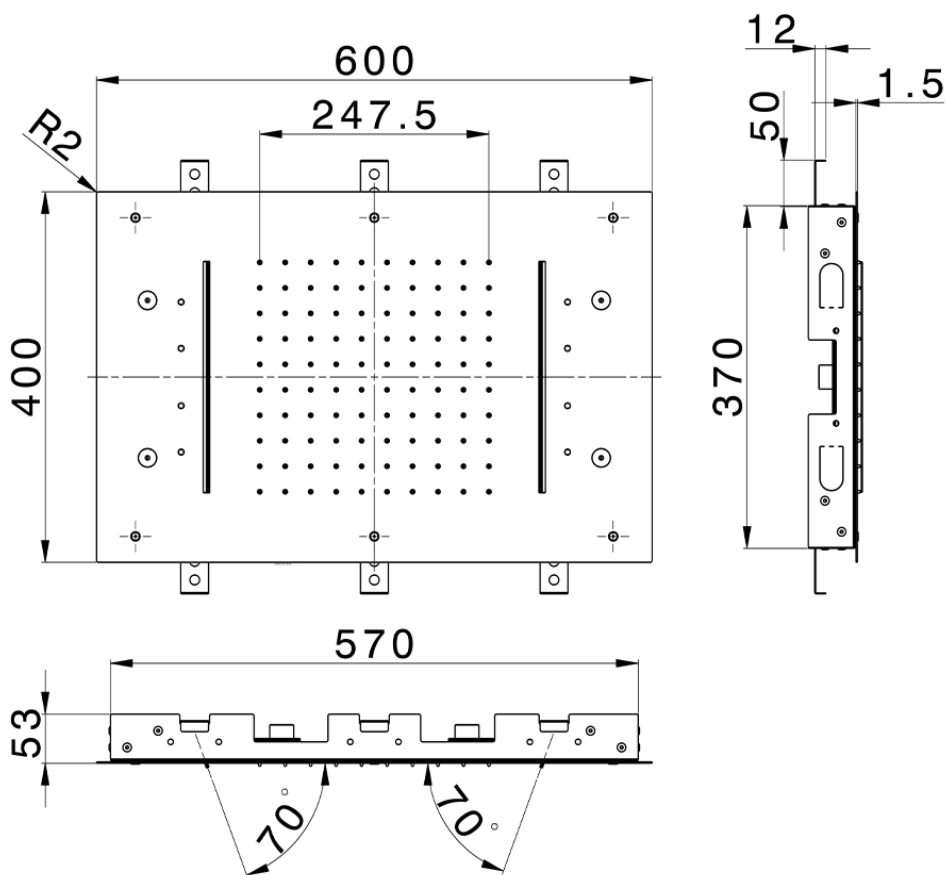

Soffione a soffitto 600x400 mm ZEN SHOWER_ZS0C0375

ZS0C0375

<https://www.cisal.it/soffione-a-soffitto-600x400-mm-zen-shower-zs0c0375>

2026-04-05