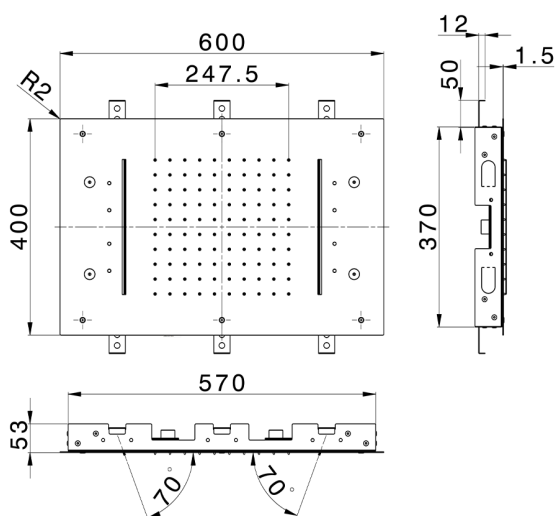

Soffione a soffitto 600x400 mm ZEN SHOWER_ZS0C0375

MODELLO **ZS0C0375**

Soffione a soffitto 600x400 mm, funzioni pioggia, nebulizzazione, funzione 2 cascate, cromoterapia, con comando ad incasso incluso, acciaio inox AISI 304

FINITURE DISPONIBILI

- **D1** D1 Inox Spazzolato
- **40** 40 Nero Opaco
- **4Q** 4Q Bianco Opaco
- **D2** D2 Inox Lucido

CARATTERISTICHE

2026-04-05