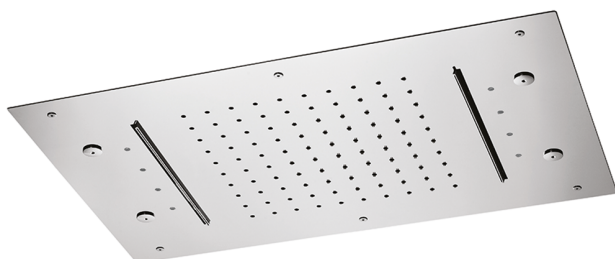

Soffione a soffitto 600x400 mm ZEN SHOWER_ZS0C0375

MODELLO **ZS0C0375**

Soffione a soffitto 600x400 mm, funzioni pioggia, nebulizzazione, funzione 2 cascate, cromoterapia, con comando ad incasso incluso, acciaio inox AISI 304

FINITURE DISPONIBILI

-  **D1** D1 Inox Spazzolato
-  **40** 40 Nero Opaco
-  **4Q** 4Q Bianco Opaco
-  **D2** D2 Inox Lucido

CARATTERISTICHE

2026-06-10