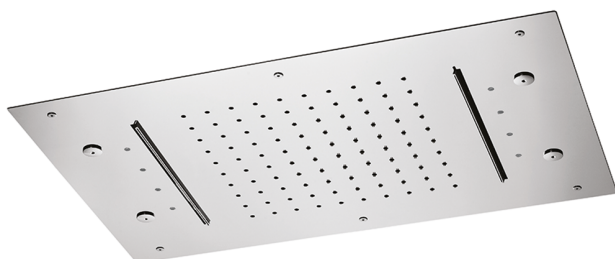

Soffione a soffitto 600x400 mm ZEN SHOWER_ZS0C0375

MODELLO **ZS0C0375**

Soffione a soffitto 600x400 mm, funzioni pioggia, nebulizzazione, funzione 2 cascate, cromoterapia, con comando ad incasso incluso, acciaio inox AISI 304

FINITURE DISPONIBILI

-  **D1** D1 Inox Spazzolato
-  **40** 40 Nero Opaco
-  **4Q** 4Q Bianco Opaco
-  **D2** D2 Inox Lucido

CARATTERISTICHE

2026-04-05