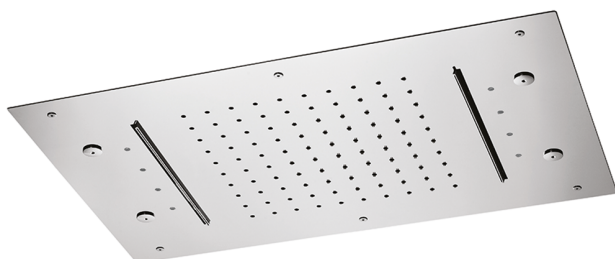

Soffione a soffitto 600x400 mm ZEN SHOWER_ZS0C0375

MODELLO **ZS0C0375**

Soffione a soffitto 600x400 mm, funzioni pioggia, nebulizzazione, funzione 2 cascate, cromoterapia, con comando ad incasso incluso, acciaio inox AISI 304

FINITURE DISPONIBILI

- **D1** D1 Inox Spazzolato
- **40** 40 Nero Opaco
- **4Q** 4Q Bianco Opaco
- **D2** D2 Inox Lucido

CARATTERISTICHE

2026-06-10