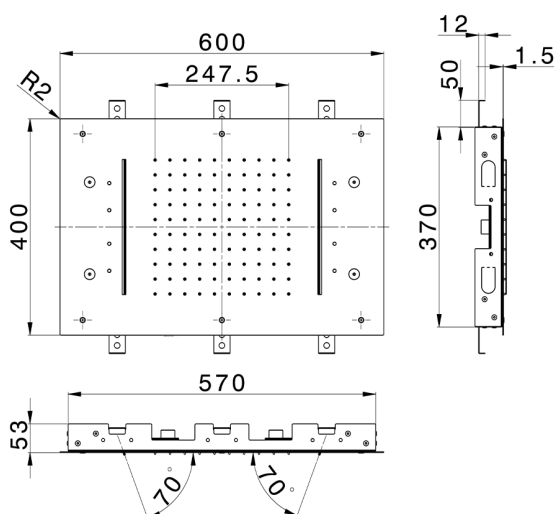

Soffione a soffitto 600x400 mm ZEN SHOWER_ZS0C0375

MODELLO **ZS0C0375**

Soffione a soffitto 600x400 mm, funzioni pioggia, nebulizzazione, funzione 2 cascate, cromoterapia, con comando ad incasso incluso, acciaio inox AISI 304

FINITURE DISPONIBILI

- **D1** D1 Inox Spazzolato
- **40** 40 Nero Opaco
- **4Q** 4Q Bianco Opaco
- **D2** D2 Inox Lucido

CARATTERISTICHE

2026-06-10