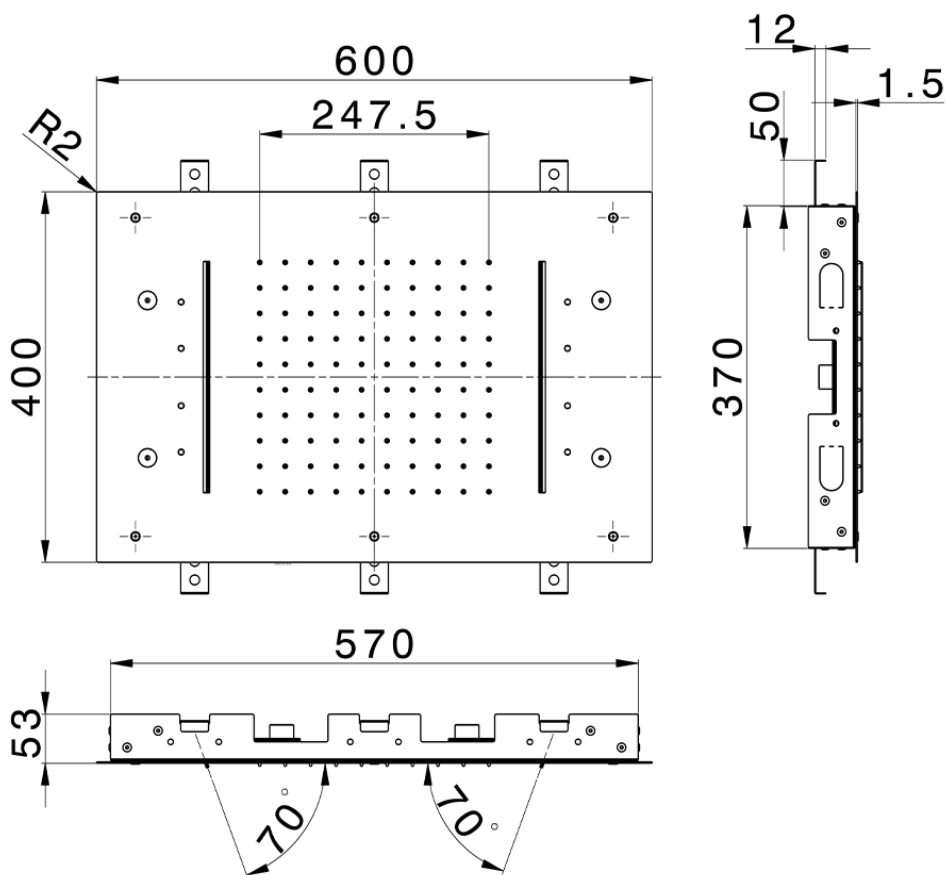

Soffione a soffitto 600x400 mm ZEN SHOWER_ZS0C0375

ZS0C0375

<https://www.cisal.it/soffione-a-soffitto-600x400-mm-zen-shower-zs0c0375>

2026-06-10