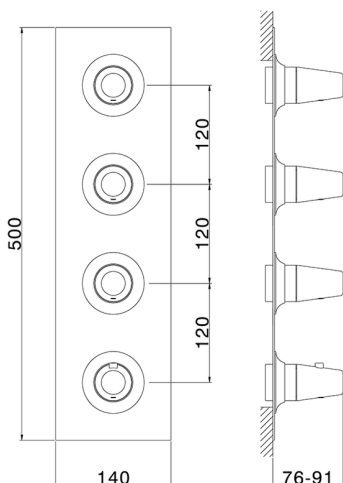

Parte esterna termo doccia incasso 3 funzioni VITA_VI01V300

MODELLO **VI01V300**

Parte esterna termo doccia incasso 3 funzioni, per art.ZA01V300

FINITURE DISPONIBILI

-  **21** 21 Cromo
-  **2Q** 2Q Black Titanium
-  **40** 40 Nero Opaco
-  **4Q** 4Q Bianco Opaco

Parte esterna termo doccia incasso 3 funzioni VITA_VI01V300

VI01V300

<https://www.cisal.it/parte-esterna-termo-doccia-incasso-3-funzioni-vita-vi01v300>

Parte incasso termostatico 3 funzioni INCASSO_ZA01V300

MODELLO **ZA01V300**

Parte incasso termostatico 3 funzioni

FINITURE DISPONIBILI

CARATTERISTICHE

Ricambio Cartuccia **23.51A.HF**

Incasso **1**

Cartuccia Termostatica HF

Termostatico