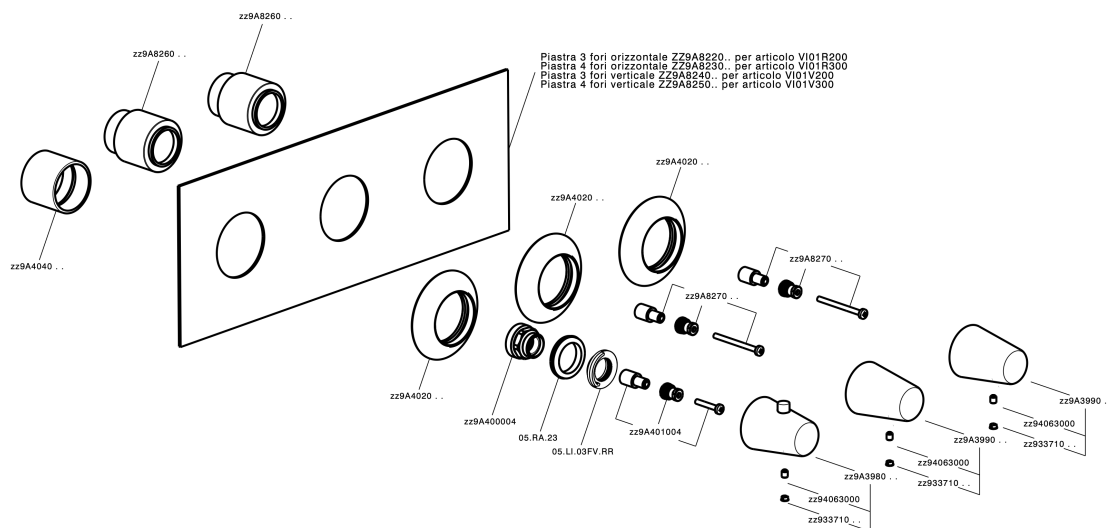

Parte esterna termo doccia incasso 3 funzioni VITA_VI01V300

MODELLO **VI01V300**

Parte esterna termo doccia incasso 3 funzioni, per art.ZA01V300

FINITURE DISPONIBILI

-  **21** 21 Cromo
-  **2Q** 2Q Black Titanium
-  **40** 40 Nero Opaco
-  **4Q** 4Q Bianco Opaco

CARATTERISTICHE

Installazione **Incasso**
 Parti Incasso necessarie **ZA01V300**

Termostatico

Il Termostatico Cisal è il tuo personale gestore dell'acqua che ti aiuta a gestire e controllare acqua ed energia senza sprechi.

Parte esterna termo doccia incasso 3 funzioni VITA_VI01V300

VI01V300

<https://www.cisal.it/parte-esterna-termo-doccia-incasso-3-funzioni-vita-vi01v300>

Parte incasso termostatico 3 funzioni INCASSO_ZA01V300

MODELLO **ZA01V300**

Parte incasso termostatico 3 funzioni

FINITURE DISPONIBILI

CARATTERISTICHE

Ricambio Cartuccia **23.51A.HF**

Incasso **1**

Cartuccia Termostatica HF

Termostatico