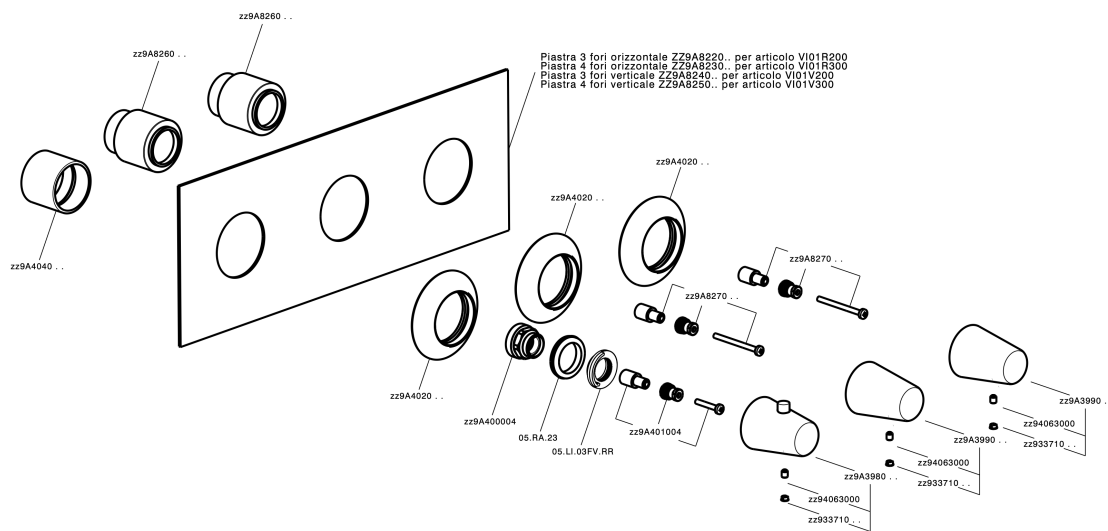

Parte esterna termo doccia incasso 3 funzioni VITA_VI01V300

MODELLO **VI01V300**

Parte esterna termo doccia incasso 3 funzioni, per art.ZA01V300

FINITURE DISPONIBILI

-  **21** 21 Cromo
-  **2Q** 2Q Black Titanium
-  **40** 40 Nero Opaco
-  **4Q** 4Q Bianco Opaco

CARATTERISTICHE

Installazione **Incasso**
 Parti Incasso necessarie **ZA01V300**

Termostatico

Il Termostatico Cisal è il tuo personale gestore dell'acqua che ti aiuta a gestire e controllare acqua ed energia senza sprechi.

Parte esterna termo doccia incasso 3 funzioni VITA_VI01V300

VI01V300

<https://www.cisal.it/parte-esterna-termo-doccia-incasso-3-funzioni-vita-vi01v300>

Parte incasso termostatico 3 funzioni INCASSO_ZA01V300

MODELLO **ZA01V300**

Parte incasso termostatico 3 funzioni

FINITURE DISPONIBILI

CARATTERISTICHE

Ricambio Cartuccia **23.51A.HF**

Incasso **1**

Cartuccia Termostatica HF

Termostatico