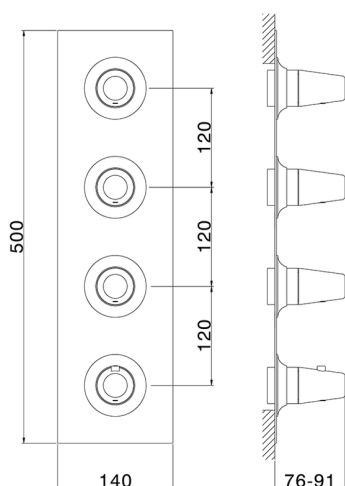

Parte esterna termo doccia incasso 3 funzioni VITA_VI01V300

MODELLO **VI01V300**

Parte esterna termo doccia incasso 3 funzioni, per art.ZA01V300

FINITURE DISPONIBILI

-  **21** 21 Cromo
-  **2Q** 2Q Black Titanium
-  **40** 40 Nero Opaco
-  **4Q** 4Q Bianco Opaco

Parte esterna termo doccia incasso 3 funzioni VITA_VI01V300

VI01V300

<https://www.cisal.it/parte-esterna-termo-doccia-incasso-3-funzioni-vita-vi01v300>

Parte incasso termostatico 3 funzioni INCASSO_ZA01V300

MODELLO **ZA01V300**

Parte incasso termostatico 3 funzioni

FINITURE DISPONIBILI

CARATTERISTICHE

Ricambio Cartuccia **23.51A.HF**

Incasso **1**

Cartuccia Termostatica HF

Termostatico