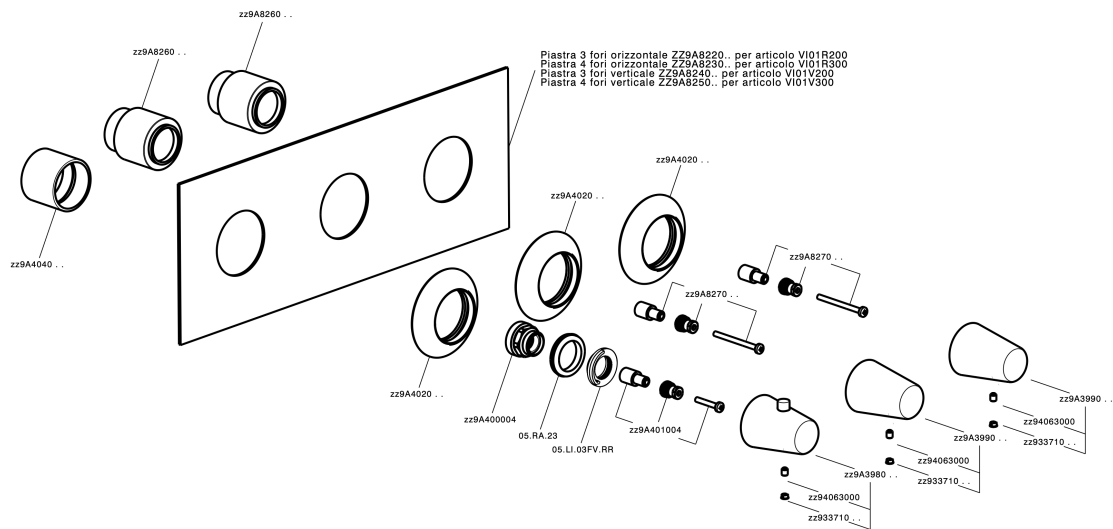

Parte esterna termo doccia incasso 3 funzioni VITA_VI01V300

VI01V300

<https://www.cisal.it/parte-esterna-termo-doccia-incasso-3-funzioni-vita-vi01v300>

Parte incasso termostatico 3 funzioni INCASSO_ZA01V300

ZA01V300

<https://www.cisal.it/parte-incasso-termostatico-3-funzioni-incasso-za01v300>

2026-05-10