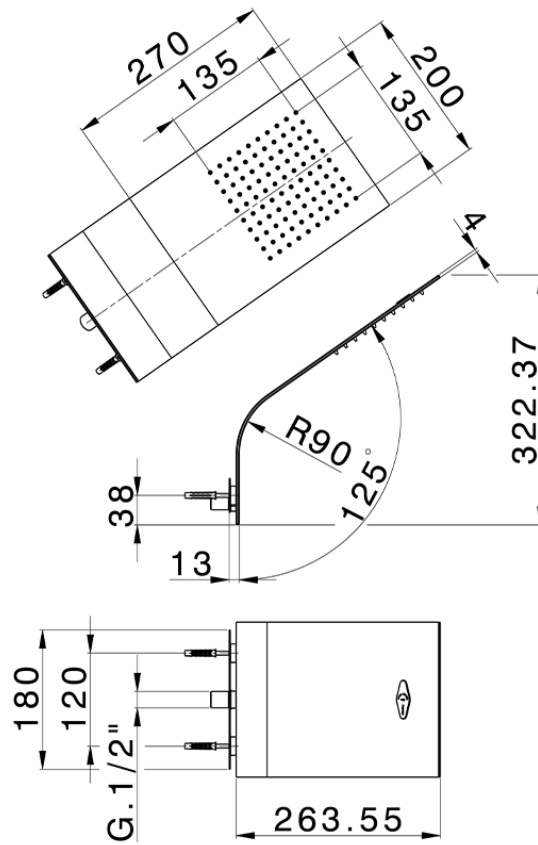

Soffione a parete raggiato ZEN SHOWER_ZS022140

ZS022140

<https://www.cisal.it/soffione-a-parete-raggiato-zen-shower-zs022140>

2026-07-02