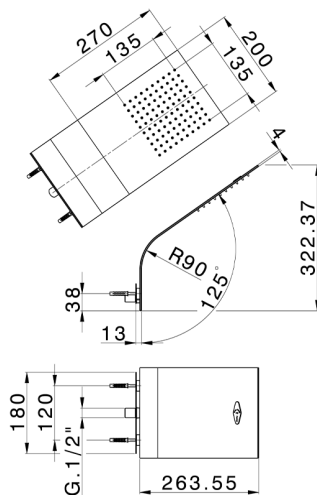

Soffione a parete raggiato ZEN SHOWER_ZS022140

MODELLO **ZS022140**

Soffione a parete raggiato, funzione pioggia, con valvola di sicurezza brevettata, acciaio inox AISI 304

FINITURE DISPONIBILI

D1 D1 Inox Spazzolato

D2 D2 Inox Lucido

CARATTERISTICHE

2026-07-02