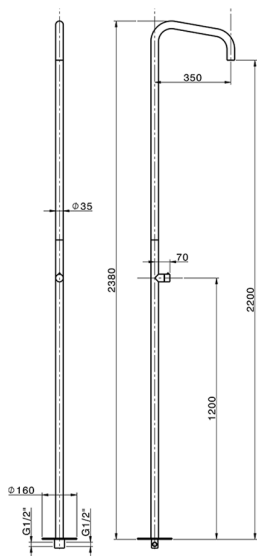

Colonna doccia progressiva XION_XI005120

MODELLO **XI005120**

Colonna doccia progressiva, per esterno/interno a pavimento, aeratore getto a pioggia, INOX AISI 316L

FINITURE DISPONIBILI

D1 D1 Inox Spazzolato

CARATTERISTICHE

Ricambio Cartuccia **ZZ9E521000**

Cartuccia Monocomando progressiva 25 mm

2026-05-26