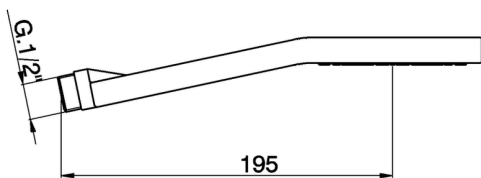

## Doccetta Round SHOWER\_DS014240

MODELLO **DS014240**

Doccetta Round, monogetto D.105 mm

FINITURE DISPONIBILI

CARATTERISTICHE

2026-03-13