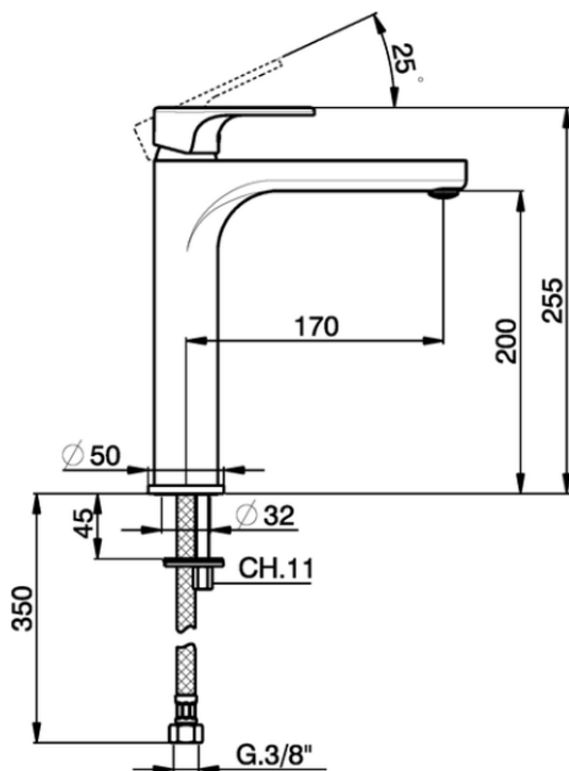

Miscelatore monocomando lavabo alto EnergySave ALMA_A3003545

A3003545

<https://www.cisal.it/miscelatore-monocomando-lavabo-alto-energysave-alma-a3003545>

2026-05-16