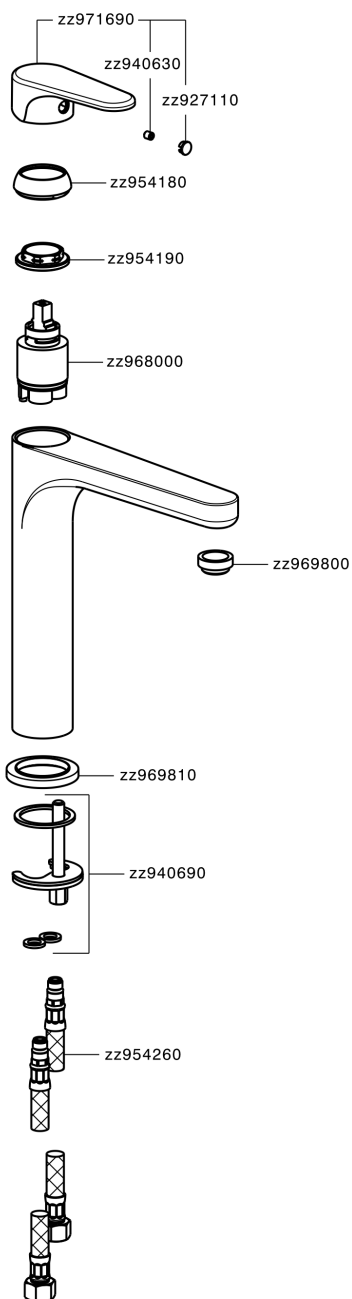

## Miscelatore monocomando lavabo alto EnergySave ALMA\_A3003545

A3003545

<https://www.cisal.it/miscelatore-monocomando-lavabo-alto-energysave-alma-a3003545>

2026-05-16