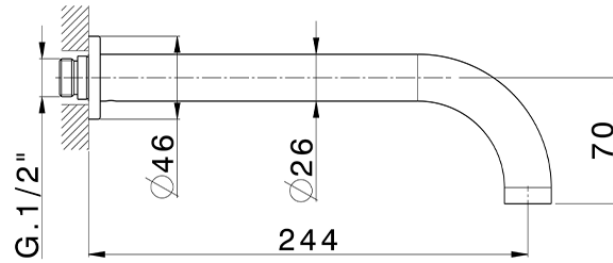

## Parte esterna lavabo a parete BARCELONA\_BA013516

BA013516

<https://www.cisal.it/parte-esterna-lavabo-a-parete-barcelona-ba013516>

Serie's code	Size XX
CX 1351	20-35
CF 1351	20-35
CX 0331	20-35
CF 0331	20-35
CX 0200	20-35
CF 0200	20-35
BA 1351	20-35
GS 1351	20-35
GL 1351	20-35
MN 1351	20-35
LN 1351	20-35
LV 1351	33-48
LY 1351	33-48
CU 1351	33-48
SM 1351	30-45
AA 1351	10-30
AC 1351	10-30
AR 1351	15-25
PZ 1351	10-30
RG 1351	10-30
TS 1351	10-30
VT 1351	10-30
CS 1351	10-30
WA 1351	45-68
X1 1351	33-45
X2 1351	33-45
X3 1351	33-45
X4 1351	33-45
X5 1351	33-45
RI 1351	20-35
RM 1351	20-35

Limiti di tolleranza superficie piastrelle  
 Adjustment limits for finished tile surface  
 Limites de tolérance surface carrelage  
 Fliesenoberfläche  
 Superficie del azulejo

ZA033510

<https://www.cisal.it/parte-incasso-lavabo-a-parete-incasso-za033510>