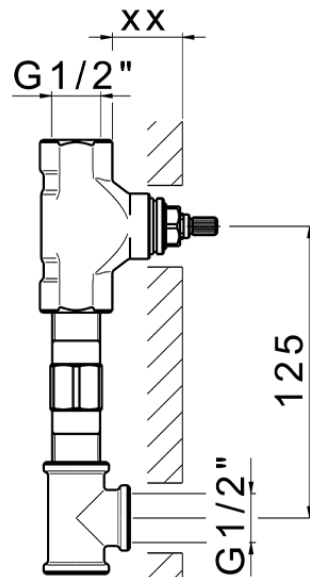

Serie's code	Size XX
CX 1351	20-35
CF 1351	20-35
CX 0331	20-35
CF 0331	20-35
CX 0200	20-35
CF 0200	20-35
BA 1351	20-35
GS 1351	20-35
GL 1351	20-35
MN 1351	20-35
LN 1351	20-35
LV 1351	33-48
LY 1351	33-48
CU 1351	33-48
SM 1351	30-45
AA 1351	10-30
AC 1351	10-30
AR 1351	15-25
PZ 1351	10-30
RG 1351	10-30
TS 1351	10-30
VT 1351	10-30
CS 1351	10-30
WA 1351	45-68
X1 1351	33-45
X2 1351	33-45
X3 1351	33-45
X4 1351	33-45
X5 1351	33-45
RI 1351	20-35
RM 1351	20-35

ZA033510

<https://www.cisal.it/parte-incasso-lavabo-a-parete-incasso-za033510>

2026-06-25