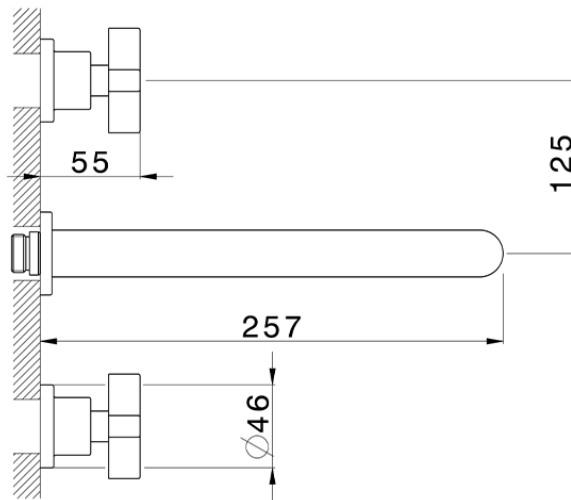

## Parte esterna lavabo a parete BARCELONA\_BA013516

BA013516

<https://www.cisal.it/parte-esterna-lavabo-a-parete-barcelona-ba013516>

Serie's code	Size XX
CX 1351	20-35
CF 1351	20-35
CX 0331	20-35
CF 0331	20-35
CX 0200	20-35
CF 0200	20-35
BA 1351	20-35
GS 1351	20-35
GL 1351	20-35
MN 1351	20-35
LN 1351	20-35
LV 1351	33-48
LY 1351	33-48
CU 1351	33-48
SM 1351	30-45
AA 1351	10-30
AC 1351	10-30
AR 1351	15-25
PZ 1351	10-30
RG 1351	10-30
TS 1351	10-30
VT 1351	10-30
CS 1351	10-30
WA 1351	45-68
X1 1351	33-45
X2 1351	33-45
X3 1351	33-45
X4 1351	33-45
X5 1351	33-45
RI 1351	20-35
RM 1351	20-35

Limiti di tolleranza superficie piastrelle  
 Adjustment limits for finished tile surface  
 Limites de tolérance surface carrelage  
 Fliesenoberfläche  
 Superficie del azulejo

ZA033510

<https://www.cisal.it/parte-incasso-lavabo-a-parete-incasso-za033510>