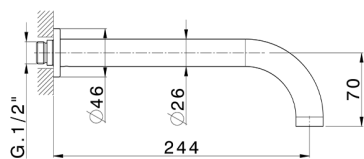

Parte esterna lavabo a parete BARCELONA_BA013516

MODELLO **BA013516**

Parte esterna lavabo a parete, senza parte incasso, per art. ZA033510

FINITURE DISPONIBILI

-  **21** 21 Cromo
-  **2A** 2A Nichel Satinato Spazzolato
-  **40** 40 Nero Opaco

CARATTERISTICHE

Installazione **Incasso**
 Parti Incasso necessarie **ZA033510**

Parte incasso lavabo a parete INCASSO_ZA033510

MODELLO **ZA033510**

Parte incasso lavabo a parete, con due vitoni destri

FINITURE DISPONIBILI

CARATTERISTICHE

Incasso **1**

Serie's code	Size XX
CX 1351	20-35
CF 1351	20-35
CX 0331	20-35
CF 0331	20-35
CX 0200	20-35
CF 0200	20-35
BA 1351	20-35
GS 1351	20-35
GL 1351	20-35
MN 1351	20-35
LN 1351	20-35
LV 1351	33-48
LY 1351	33-48
CU 1351	33-48
SM 1351	30-45
AA 1351	10-30
AC 1351	10-30
AR 1351	15-25
PZ 1351	10-30
RG 1351	10-30
TS 1351	10-30
VT 1351	10-30
CS 1351	10-30
WA 1351	45-68
X1 1351	33-45
X2 1351	33-45
X3 1351	33-45
X4 1351	33-45
X5 1351	33-45
RI 1351	20-35
RM 1351	20-35