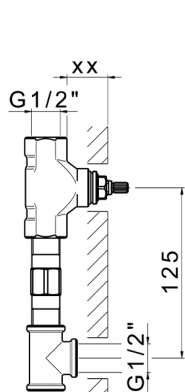

Serie's code	Size XX
CX 1351	20-35
CF 1351	20-35
CX 0331	20-35
CF 0331	20-35
CX 0200	20-35
CF 0200	20-35
BA 1351	20-35
GS 1351	20-35
GL 1351	20-35
MN 1351	20-35
LN 1351	20-35
LV 1351	33-48
LY 1351	33-48
CU 1351	33-48
SM 1351	30-45
AA 1351	10-30
AC 1351	10-30
AR 1351	15-25
PZ 1351	10-30
RG 1351	10-30
TS 1351	10-30
VT 1351	10-30
CS 1351	10-30
WA 1351	45-68
X1 1351	33-45
X2 1351	33-45
X3 1351	33-45
X4 1351	33-45
X5 1351	33-45
RI 1351	20-35
RM 1351	20-35