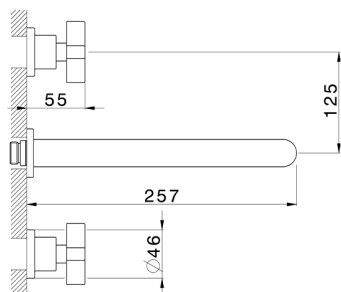

Parte esterna lavabo a parete BARCELONA_BA013516

MODELLO **BA013516**

Parte esterna lavabo a parete, senza parte incasso, per art. ZA033510

FINITURE DISPONIBILI

-  **21** 21 Cromo
-  **2A** 2A Nichel Satinato Spazzolato
-  **40** 40 Nero Opaco

CARATTERISTICHE

Installazione **Incasso**
 Parti Incasso necessarie **ZA033510**

Parte incasso lavabo a parete INCASSO_ZA033510

MODELLO **ZA033510**

Parte incasso lavabo a parete, con due vitoni destri

FINITURE DISPONIBILI

CARATTERISTICHE

Incasso **1**

Serie's code	Size XX
CX 1351	20-35
CF 1351	20-35
CX 0331	20-35
CF 0331	20-35
CX 0200	20-35
CF 0200	20-35
BA 1351	20-35
GS 1351	20-35
GL 1351	20-35
MN 1351	20-35
LN 1351	20-35
LV 1351	33-48
LY 1351	33-48
CU 1351	33-48
SM 1351	30-45
AA 1351	10-30
AC 1351	10-30
AR 1351	15-25
PZ 1351	10-30
RG 1351	10-30
TS 1351	10-30
VT 1351	10-30
CS 1351	10-30
WA 1351	45-68
X1 1351	33-45
X2 1351	33-45
X3 1351	33-45
X4 1351	33-45
X5 1351	33-45
RI 1351	20-35
RM 1351	20-35